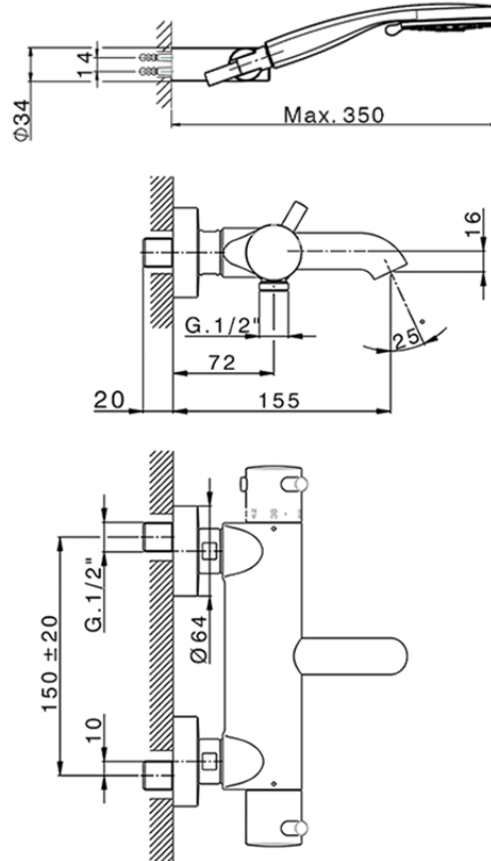

Bañera termostática con duplex NUOVA KIRUNA_K2D23016

K2D23016

<https://es.huberitalia.com/banera-termostatica-con-duplex-nuova-kiruna-k2d23016>

2026-04-15