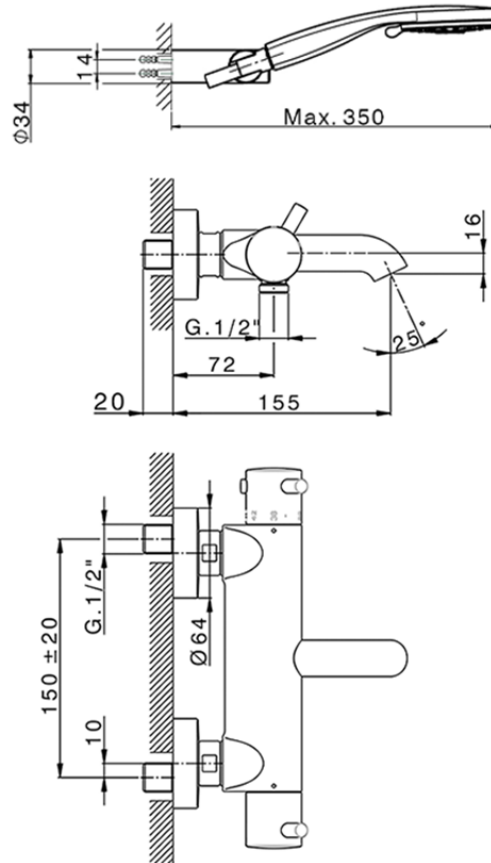

Bañera termostática con duplex NUOVA KIRUNA_K2D23016

K2D23016

<https://es.huberitalia.com/banera-termostatica-con-duplex-nuova-kiruna-k2d23016>

2026-06-13