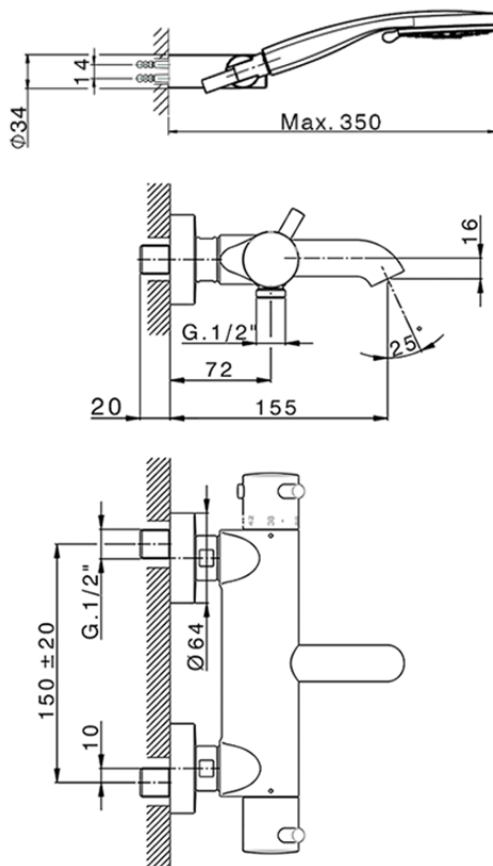

Bañera termostática con duplex NUOVA KIRUNA_K2D23016

K2D23016

<https://es.huberitalia.com/banera-termostatica-con-duplex-nuova-kiruna-k2d23016>

2026-05-22