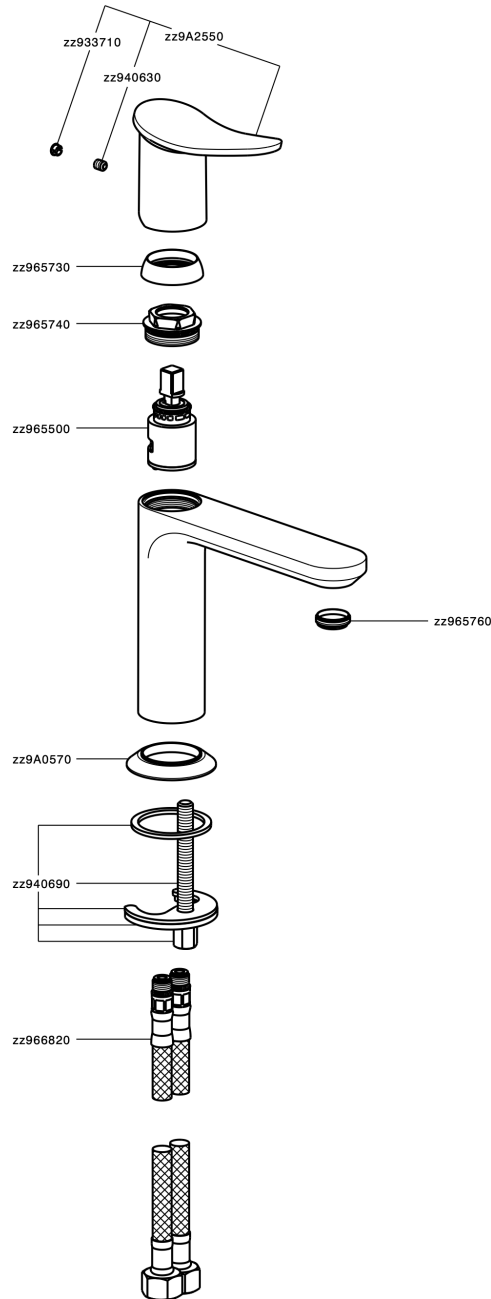

## Lavabo monomando HARLOCK\_HK000544

MODELO **HK000544**

Lavabo monomando, sin desagüe automático, latiguillos acero G.3/8"

ACABADOS DISPONIBLES

-  **21** 21 Cromo
-  **2P** 2P Oro rosa
-  **2Q** 2Q Black Titanium
-  **40** 40 Negro Mate
-  **4Q** 4Q Blanco Mate
-  **6T** 6T Cromo/Negro Mate

CARACTERÍSTICAS

Recambio Cartucho **ZZ96550000**

**Cartucho Monomando 25 mm**

## Lavabo monomando HARLOCK\_HK000544

HK000544

<https://es.huberitalia.com/lavabo-monomando-harlock-hk000544>

2025-01-30