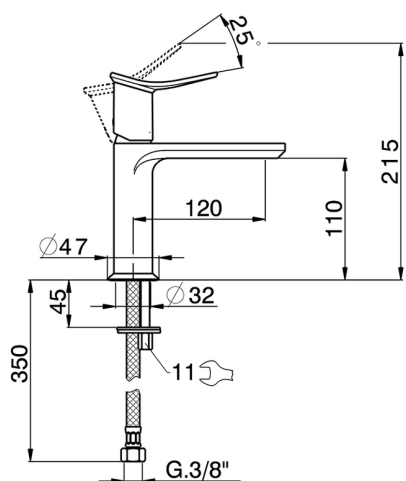

## Lavabo monomando HARLOCK\_HK000544

MODELO **HK000544**

Lavabo monomando, sin desagüe automático, latiguillos acero G.3/8"

ACABADOS DISPONIBLES

-  **21** 21 Cromo
-  **2P** 2P Oro rosa
-  **2Q** 2Q Black Titanium
-  **40** 40 Negro Mate
-  **4Q** 4Q Blanco Mate
-  **6T** 6T Cromo/Negro Mate

CARACTERÍSTICAS

Recambio Cartucho **ZZ96550000**

**Cartucho Monomando 25 mm**

## Lavabo monomando HARLOCK\_HK000544

HK000544

<https://es.huberitalia.com/lavabo-monomando-harlock-hk000544>

2025-01-30