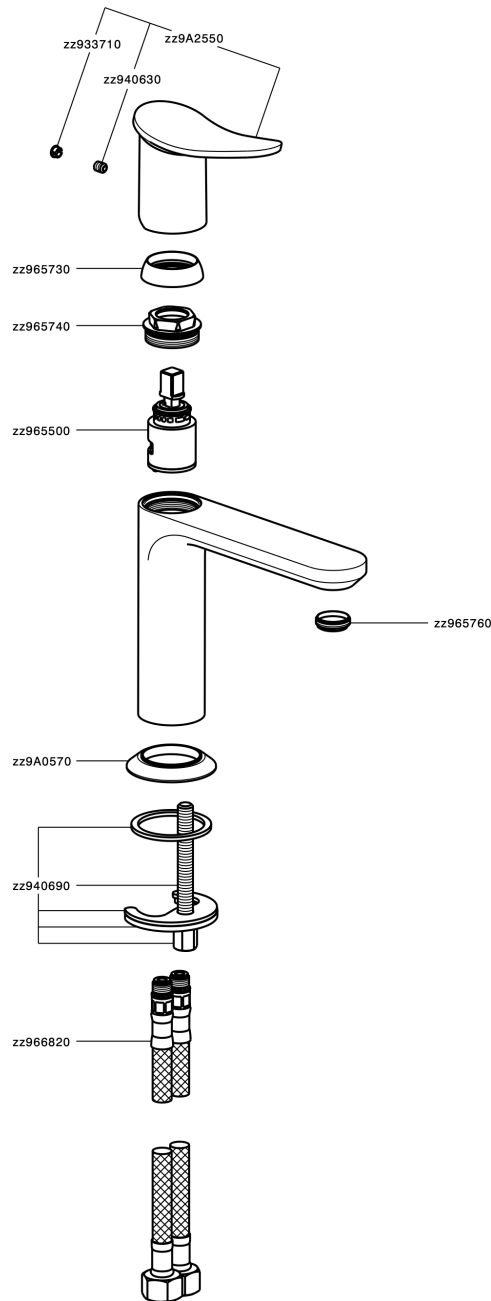

## Lavabo monomando HARLOCK\_HK000544

MODELO **HK000544**

Lavabo monomando, sin desagüe automático, latiguillos acero G.3/8"

### ACABADOS DISPONIBLES

-  **21** 21 Cromo
-  **2P** 2P Oro rosa
-  **2Q** 2Q Black Titanium
-  **40** 40 Negro Mate
-  **4Q** 4Q Blanco Mate
-  **6T** 6T Cromo/Negro Mate

### CARACTERÍSTICAS

Recambio Cartucho **ZZ96550000**

**Cartucho Monomando 25 mm**

## Lavabo monomando HARLOCK\_HK000544

HK000544

<https://es.huberitalia.com/lavabo-monomando-harlock-hk000544>

2025-01-30