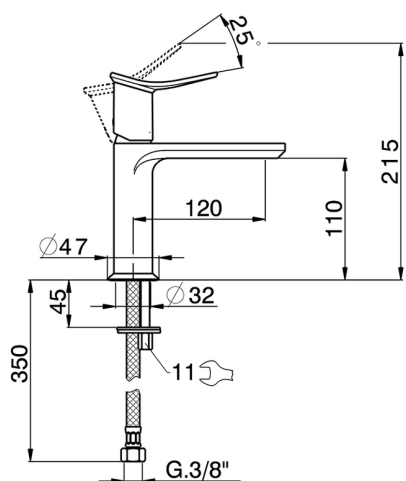

Lavabo monomando HARLOCK_HK000544

MODELO **HK000544**

Lavabo monomando, sin desagüe automático, latiguillos acero G.3/8"

ACABADOS DISPONIBLES

-  **21** 21 Cromo
-  **2P** 2P Oro rosa
-  **2Q** 2Q Black Titanium
-  **40** 40 Negro Mate
-  **4Q** 4Q Blanco Mate
-  **6T** 6T Cromo/Negro Mate

CARACTERÍSTICAS

Recambio Cartucho **ZZ96550000**

Cartucho Monomando 25 mm

Lavabo monomando HARLOCK_HK000544

HK000544

<https://es.huberitalia.com/lavabo-monomando-harlock-hk000544>

2025-01-30