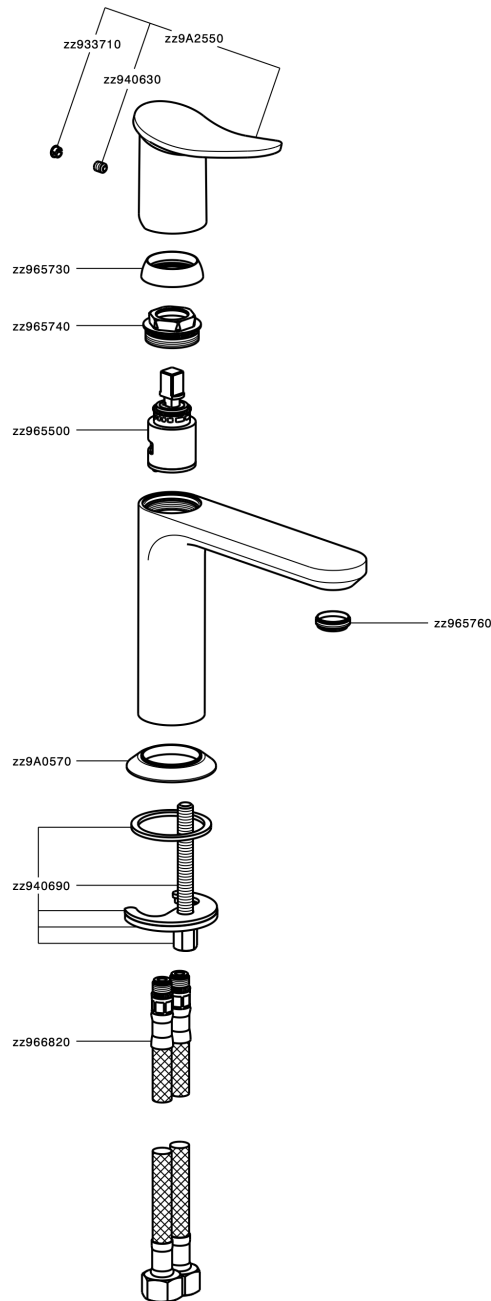

Lavabo monomando HARLOCK_HK000544

MODELO **HK000544**

Lavabo monomando, sin desagüe automático, latiguillos acero G.3/8"

ACABADOS DISPONIBLES

-  **21** 21 Cromo
-  **2P** 2P Oro rosa
-  **2Q** 2Q Black Titanium
-  **40** 40 Negro Mate
-  **4Q** 4Q Blanco Mate
-  **6T** 6T Cromo/Negro Mate

CARACTERÍSTICAS

Recambio Cartucho **ZZ96550000**

Cartucho Monomando 25 mm

Lavabo monomando HARLOCK_HK000544

HK000544

<https://es.huberitalia.com/lavabo-monomando-harlock-hk000544>

2025-01-30