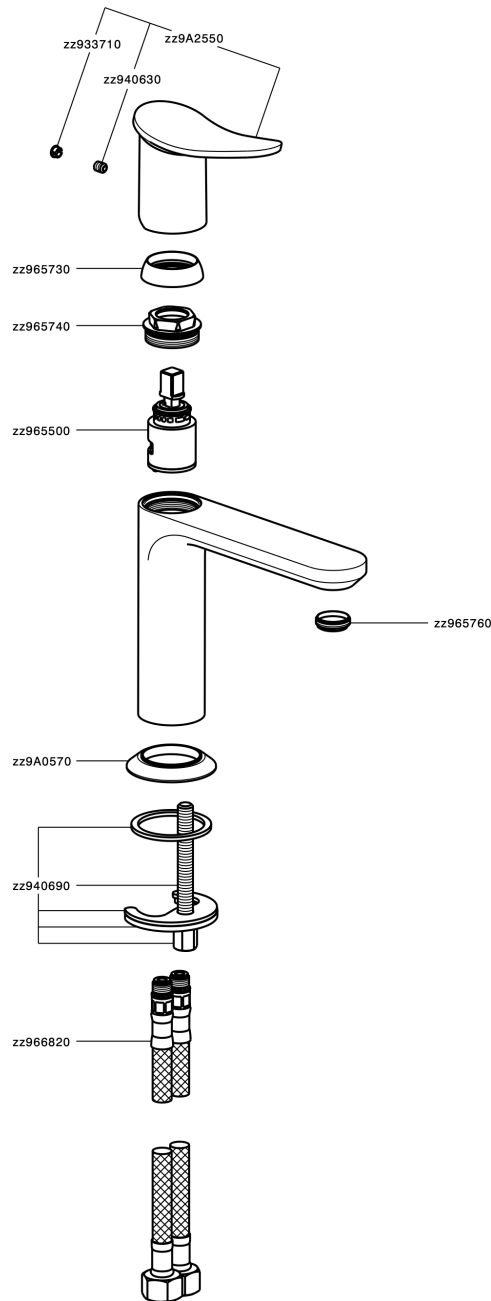

## Lavabo monomando HARLOCK\_HK000544

MODELO **HK000544**

Lavabo monomando, sin desagüe automático, latiguillos acero G.3/8"

ACABADOS DISPONIBLES

-  **21** 21 Cromo
-  **2P** 2P Oro rosa
-  **2Q** 2Q Black Titanium
-  **40** 40 Negro Mate
-  **4Q** 4Q Blanco Mate
-  **6T** 6T Cromo/Negro Mate

CARACTERÍSTICAS

Recambio Cartucho **ZZ96550000**

**Cartucho Monomando 25 mm**

## Lavabo monomando HARLOCK\_HK000544

HK000544

<https://es.huberitalia.com/lavabo-monomando-harlock-hk000544>

2025-01-30