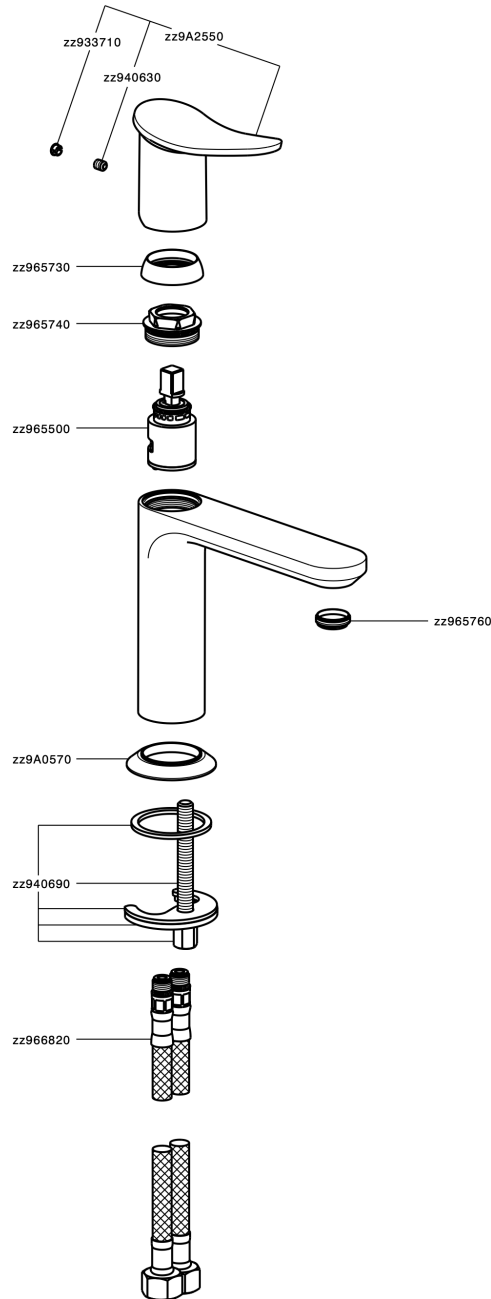

## Lavabo monomando HARLOCK\_HK000544

MODELO **HK000544**

Lavabo monomando, sin desagüe automático, latiguillos acero G.3/8"

### ACABADOS DISPONIBLES

-  **21** 21 Cromo
-  **2P** 2P Oro rosa
-  **2Q** 2Q Black Titanium
-  **40** 40 Negro Mate
-  **4Q** 4Q Blanco Mate
-  **6T** 6T Cromo/Negro Mate

### CARACTERÍSTICAS

Recambio Cartucho **ZZ96550000**

**Cartucho Monomando 25 mm**

## Lavabo monomando HARLOCK\_HK000544

HK000544

<https://es.huberitalia.com/lavabo-monomando-harlock-hk000544>

2025-01-30