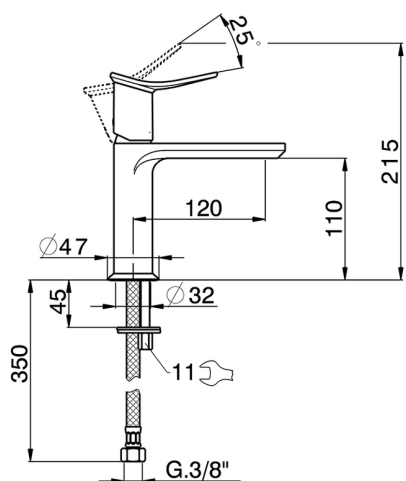

## Lavabo monomando HARLOCK\_HK000544

MODELO **HK000544**

Lavabo monomando, sin desagüe automático, latiguillos acero G.3/8"

### CARACTERÍSTICAS

Recambio Cartucho **ZZ96550000**

**Cartucho Monomando 25 mm**