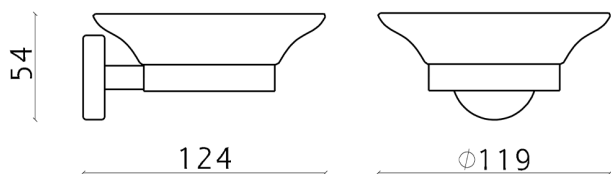

Jabonera LYNOX_LX090601

MODELO **LX090601**

Jabonera,de pared recipiente de cristal,Inox AISI 304

ACABADOS DISPONIBLES

D1 D1 Inox Cepillado

CARACTERÍSTICAS

2026-06-13