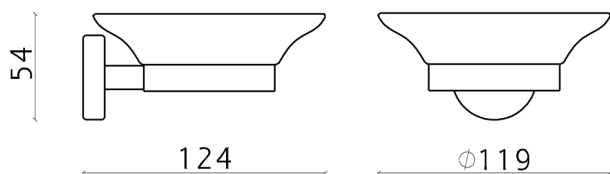

## Jabonera LYNOX\_LX090601

MODELO **LX090601**

Jabonera,de pared recipiente de cristal,Inox AISI 304

ACABADOS DISPONIBLES

**D1** D1 Inox Cepillado

CARACTERÍSTICAS

2026-05-20