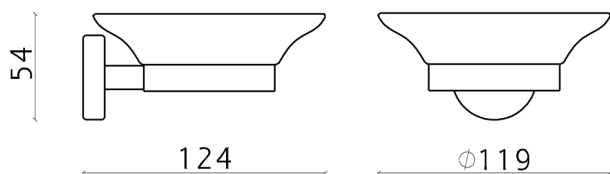

Jabonera LYNOX_LX090601

MODELO **LX090601**

Jabonera,de pared recipiente de cristal,Inox AISI 304

ACABADOS DISPONIBLES

D1 D1 Inox Cepillado

CARACTERÍSTICAS

2026-04-12