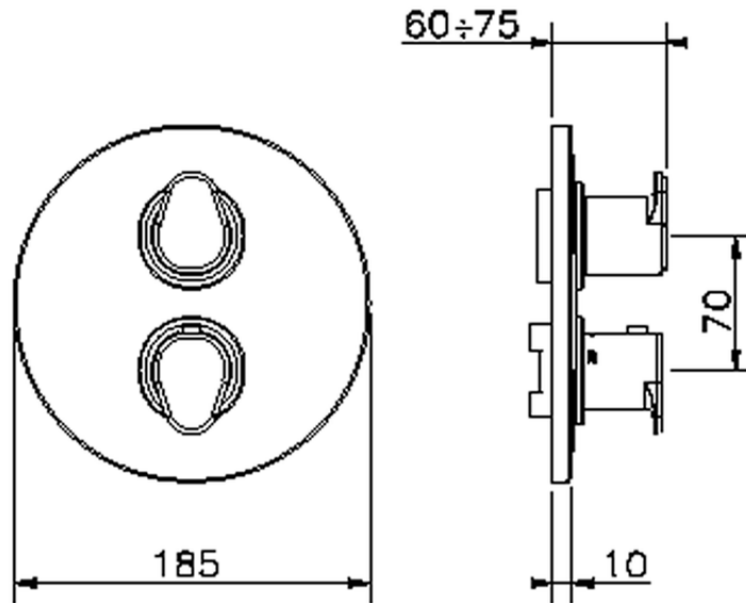

## Parte externa termostático ducha emp. 2 salidas THERMO\_H3018100

H3018100

<https://es.huberitalia.com/parte-externa-termostatico-ducha-emp-2-salidas-thermo-h3018100>

## Piastra/Plate/Plaque/Platte/Placa

2-3mm: XX 25-40 YY 76-91

10 mm: XX 16-31 YY 65-80

ZB018101

<https://es.huberitalia.com/parte-empotrada-termostatico-ducha-2-salidas-empotrado-zb018101>

2025-04-12