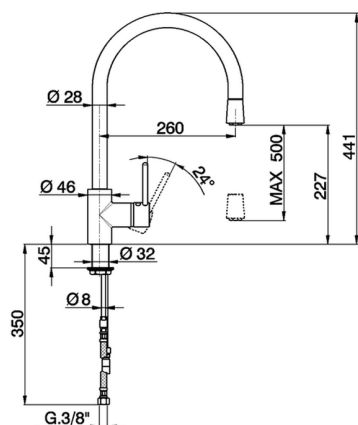

Fregadero monomando ducha extraíble KITCHEN_LL401570

MODELO **LL401570**

Fregadero monomando ducha extraíble, caño giratorio, flexible de Latón 175 cm

ACABADOS DISPONIBLES

21 21 Cromo

CARACTERÍSTICAS

Recambio Cartucho **ZZ93196000**

Cartucho Monomando 38 mm

2025-01-31