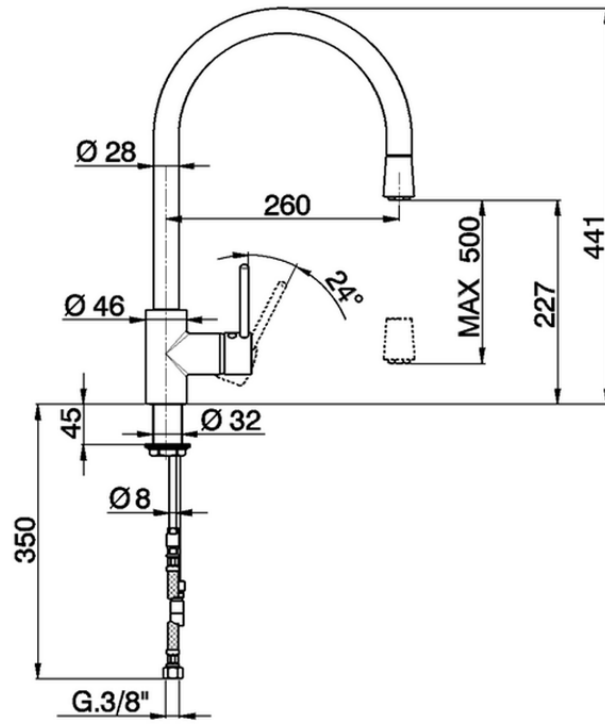

Fregadero monomando ducha extraíble KITCHEN_LL401570

LL401570

<https://es.huberitalia.com/fregadero-monomando-ducha-extraible-kitchen-ll401570>

2025-01-31