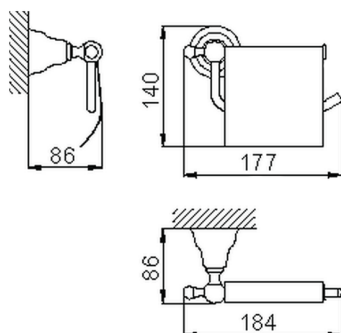

Porta rollo CROISSETTE_4036.01H.

MODELO **4036.01H.**

Porta rollo

ACABADOS DISPONIBLES

-  **AC** AC Níquel Satinado Cepillado
-  **BA** BA Bronce Viejo
-  **CR** CR Cromo
-  **2W** 2W Oro Cepillado

CARACTERÍSTICAS