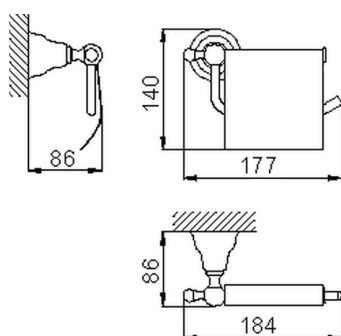

Porta rotlo CROISSETTE_4036.01H.

MODELO **4036.01H.**

Porta rotlo

ACABADOS DISPONIBLES

-  **AC** AC Níquel Satinado Cepillado
-  **BA** BA Bronce Viejo
-  **CR** CR Cromo
-  **2W** 2W Oro Cepillado

CARACTERÍSTICAS