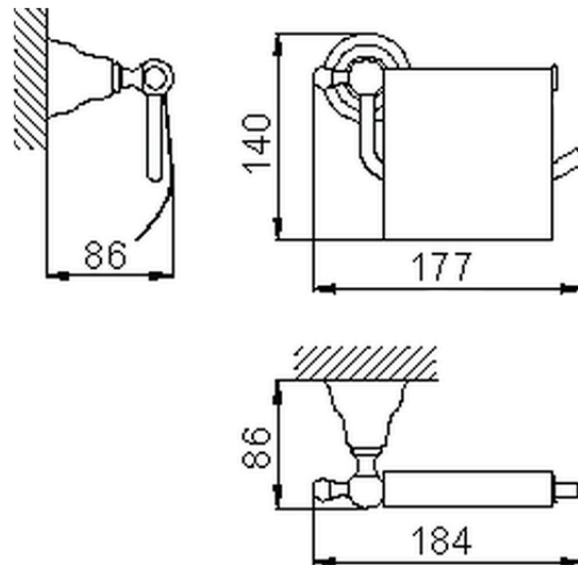

Porta rollo CROISETTE_4036.01H.

4036.01H.

<https://es.huberitalia.com/porta-rollo-croisette-4036-01h>

2024-09-19