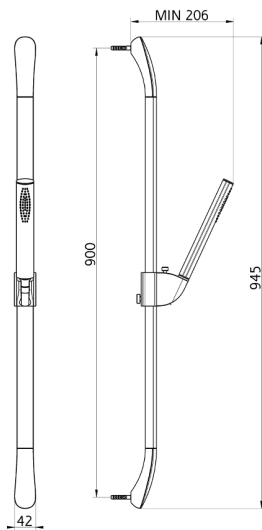

Conjunto ducha barra corrediza SHOWER_IC003110

MODELO **IC003110**

Conjunto ducha barra corrediza, barra 90 cm con soporte corredizo, duchita una función minimalista oval de Latón, flexible PVC 150 cm

ACABADOS DISPONIBLES

21 21 Cromo

CARACTERÍSTICAS

Conjunto ducha barra corrediza SHOWER_IC003110

IC003110

<https://es.huberitalia.com/conjunto-ducha-barra-corrediza-shower-ic003110>

2026-04-12