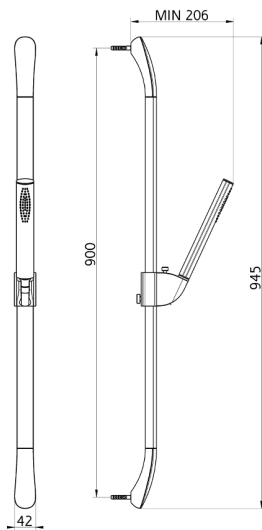

Conjunto ducha barra corrediza SHOWER_IC003110

MODELO **IC003110**

Conjunto ducha barra corrediza, barra 90 cm con soporte corredizo, duchita una función minimalista oval de Latón, flexible PVC 150 cm

ACABADOS DISPONIBLES

21 21 Cromo

CARACTERÍSTICAS

Conjunto ducha barra corrediza SHOWER_IC003110

IC003110

<https://es.huberitalia.com/conjunto-ducha-barra-corrediza-shower-ic003110>

2026-06-10