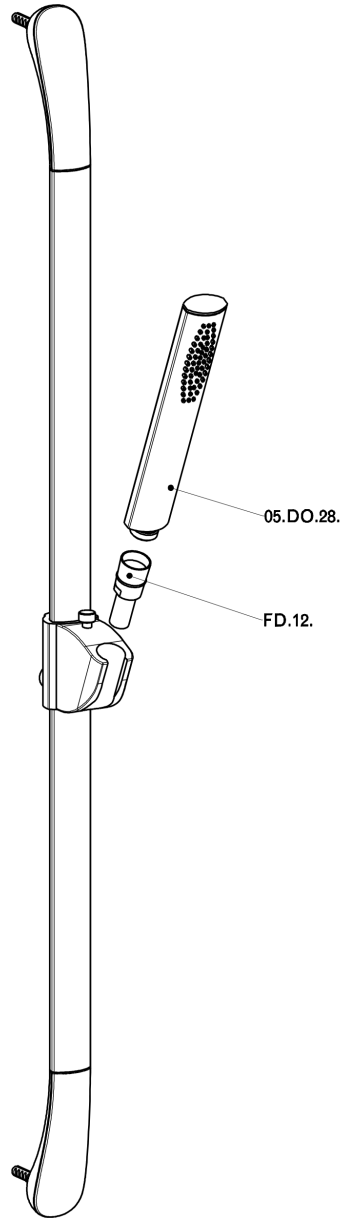

Conjunto ducha barra corrediza SHOWER_IC003110

MODELO **IC003110**

Conjunto ducha barra corrediza, barra 90 cm con soporte corredizo, duchita una función minimalista oval de Latón, flexible PVC 150 cm

ACABADOS DISPONIBLES

21 21 Cromo

CARACTERÍSTICAS

Conjunto ducha barra corrediza SHOWER_IC003110

IC003110

<https://es.huberitalia.com/conjunto-ducha-barra-corrediza-shower-ic003110>

2026-04-12