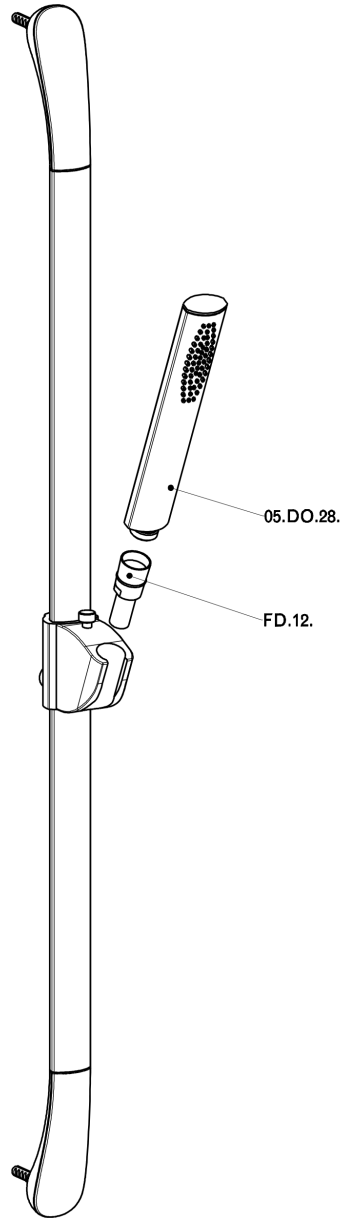

Conjunto ducha barra corrediza SHOWER_IC003110

MODELO **IC003110**

Conjunto ducha barra corrediza, barra 90 cm con soporte corredizo, duchita una función minimalista oval de Latón, flexible PVC 150 cm

ACABADOS DISPONIBLES

21 21 Cromo

CARACTERÍSTICAS

Conjunto ducha barra corrediza SHOWER_IC003110

IC003110

<https://es.huberitalia.com/conjunto-ducha-barra-corrediza-shower-ic003110>

2026-06-10