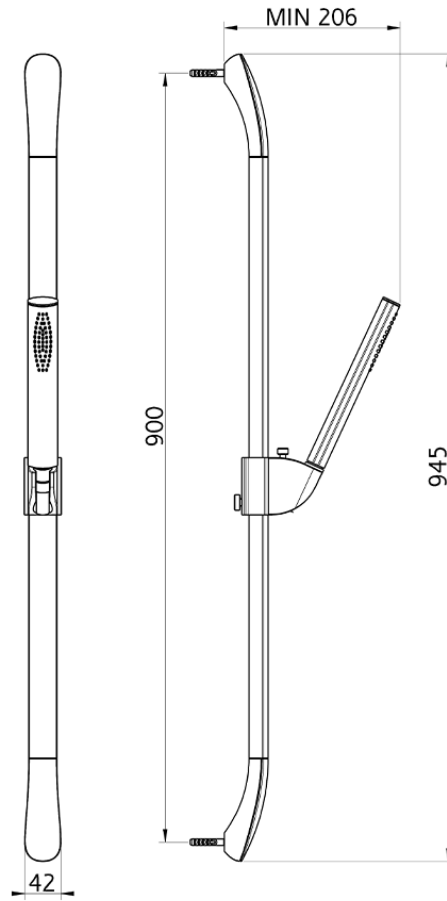

Conjunto ducha barra corrediza SHOWER_IC003110

IC003110

<https://es.huberitalia.com/conjunto-ducha-barra-corrediza-shower-ic003110>

2026-04-10