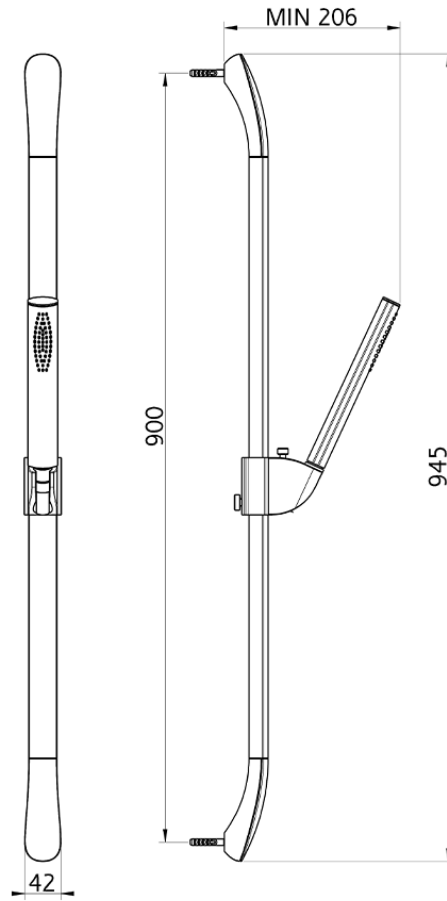

Conjunto ducha barra corrediza SHOWER_IC003110

IC003110

<https://es.huberitalia.com/conjunto-ducha-barra-corrediza-shower-ic003110>

2026-05-20