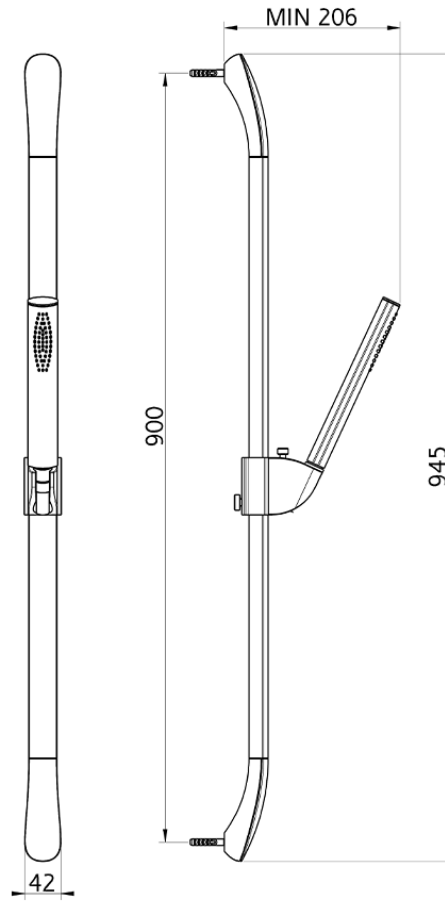

Conjunto ducha barra corrediza SHOWER_IC003110

IC003110

<https://es.huberitalia.com/conjunto-ducha-barra-corrediza-shower-ic003110>

2026-06-10