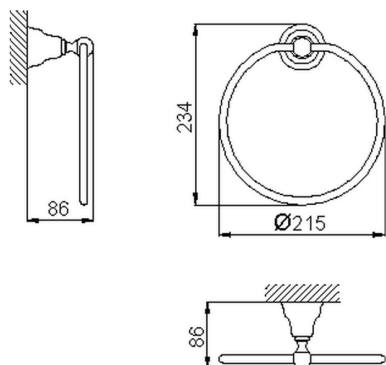

Toallero de aro CROISSETTE_4018.01H.

MODELO **4018.01H.**

Toallero de aro

ACABADOS DISPONIBLES

-  **AC** AC Níquel Satinado Cepillado
-  **BA** BA Bronce Viejo
-  **CR** CR Cromo
-  **2W** 2W Oro Cepillado