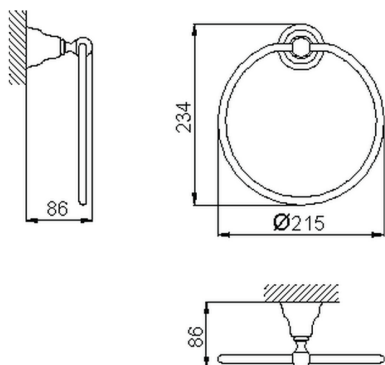

Toallero de aro CROISETTE_4018.01H.

MODELO **4018.01H.**

Toallero de aro

ACABADOS DISPONIBLES

-  **AC** AC Níquel Satinado Cepillado
-  **BA** BA Bronce Viejo
-  **CR** CR Cromo
-  **2W** 2W Oro Cepillado