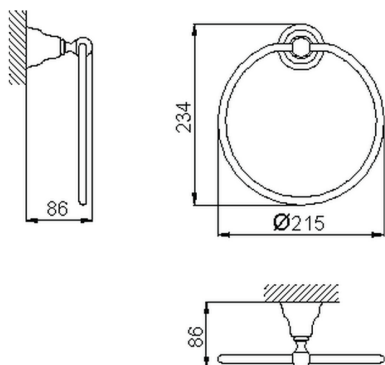

Toallero de aro CROISSETTE_4018.01H.

MODELO **4018.01H.**

Toallero de aro

ACABADOS DISPONIBLES

-  **AC** AC Níquel Satinado Cepillado
-  **BA** BA Bronce Viejo
-  **CR** CR Cromo
-  **2W** 2W Oro Cepillado