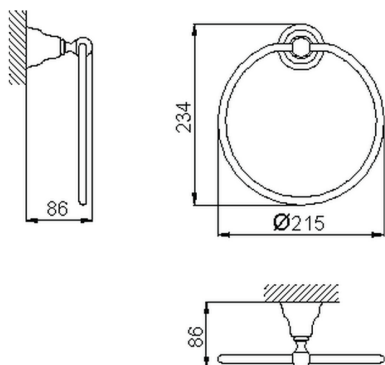

## Toallero de aro CROISETTE\_4018.01H.

MODELO **4018.01H.**

Toallero de aro

ACABADOS DISPONIBLES

-  **AC** AC Níquel Satinado Cepillado
-  **BA** BA Bronce Viejo
-  **CR** CR Cromo
-  **2W** 2W Oro Cepillado