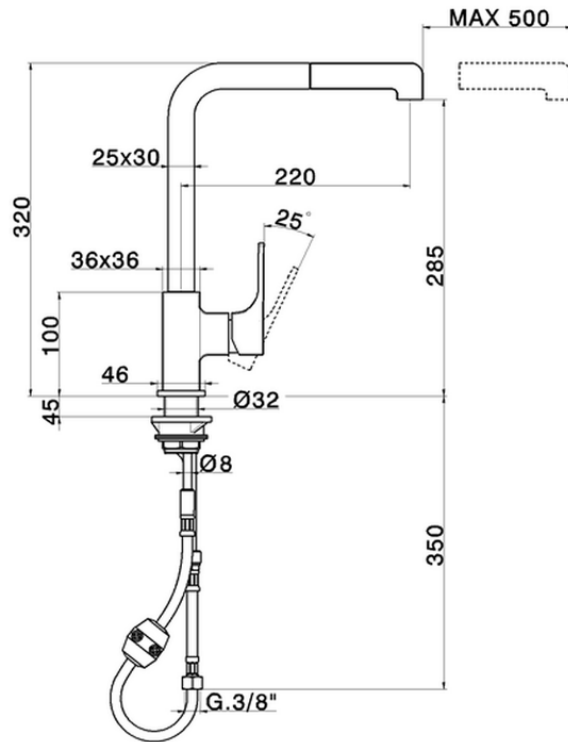

Fregadero monomando EnergySave ducha extraible KITCHEN_CU100575

CU100575

<https://es.huberitalia.com/fregadero-monomando-energysave-ducha-extraible-kitchen-cu100575>

2024-09-19