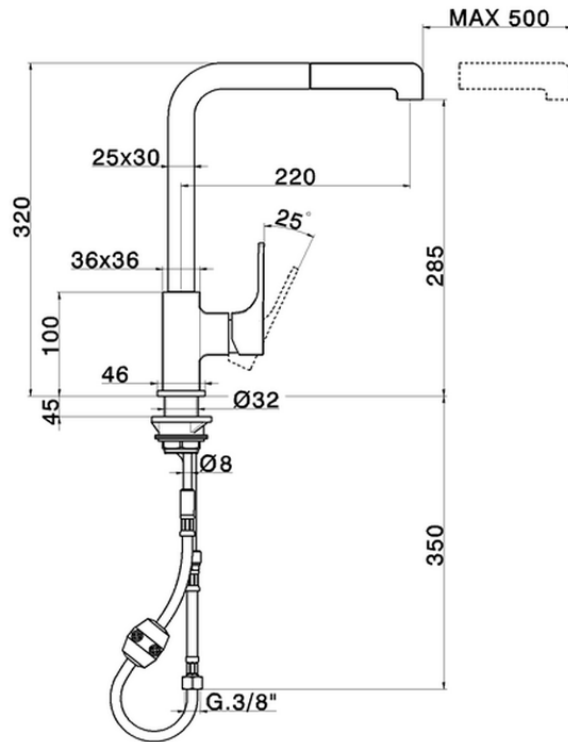

Fregadero monomando EnergySave ducha extraible KITCHEN\_CU100575

CU100575

<https://es.huberitalia.com/fregadero-monomando-energysave-ducha-extraible-kitchen-cu100575>

2024-09-19