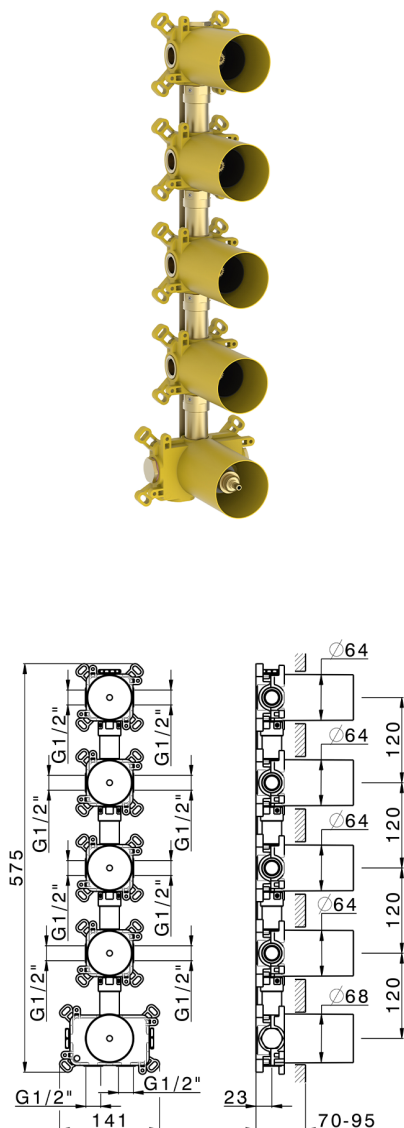

## Parte empotrada termostático 4 funciones PUSH&SHOWER\_ZB0G64V0

MODELO **ZB0G64V0**

Parte empotrada termostático 4 funciones, con pulsador ON/OFF con regulación de caudal, con cajas de protección, combinar con partes externas: 1 Termo 4 P.&Shower, sin partes externas Termo/Push&Shower

ACABADOS DISPONIBLES

CARACTERÍSTICAS

Recambio Cartucho **22.04A.AR - ZZ97279004**

**Cartucho Termostático Argo 2 (filtro lungo)**

Empotrado **1**