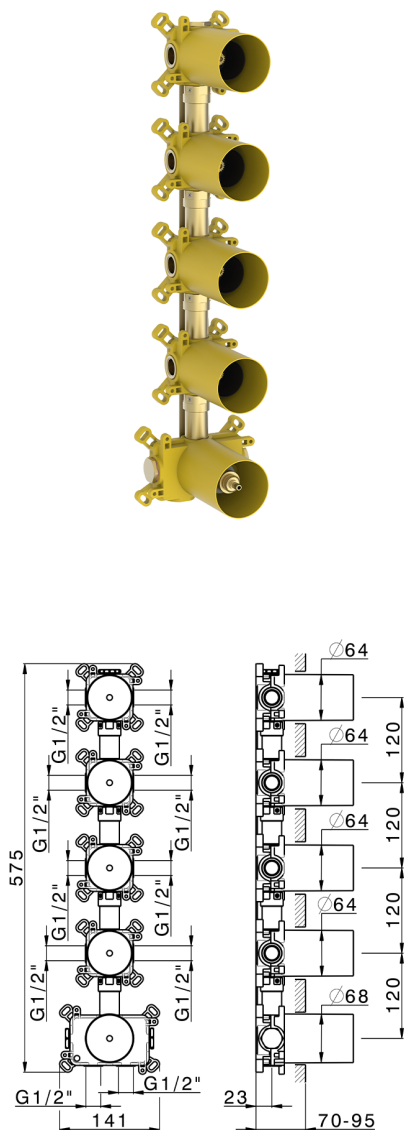

Parte empotrada termostático 4 funciones PUSH&SHOWER_ZB0G64V0

MODELO **ZB0G64V0**

Parte empotrada termostático 4 funciones, con pulsador ON/OFF con regulación de caudal, con cajas de protección, combinar con partes externas: 1 Termo 4 P.&Shower, sin partes externas Termo/Push&Shower

ACABADOS DISPONIBLES

CARACTERÍSTICAS

Recambio Cartucho **22.04A.AR - ZZ97279004**

Cartucho Termostático Argo 2 (filtro lungo)

Empotrado **1**

Termostático

El Termostático Huber es tu gestor personal del agua, ayudándote a manejar, controlar y ahorrar agua y energía.