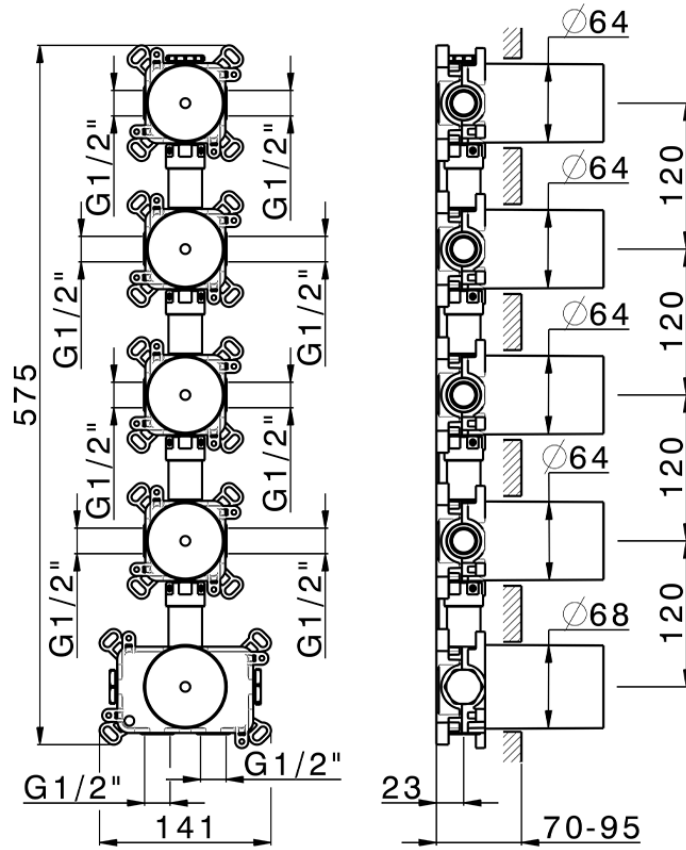

Parte empotrada termostático 4 funciones PUSH&SHOWER\_ZB0G64V0

ZB0G64V0

<https://es.huberitalia.com/parte-empotrada-termostatico-4-funciones-pushshower-zb0g64v0>

2026-06-10