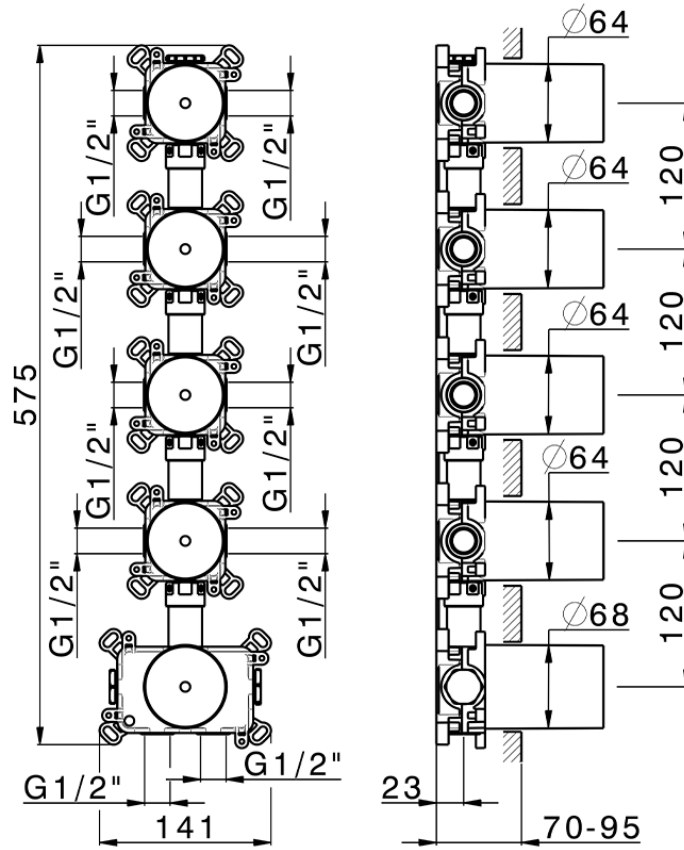

Parte empotrada termostático 4 funciones PUSH&SHOWER_ZB0G64V0

ZB0G64V0

<https://es.huberitalia.com/parte-empotrada-termostatico-4-funciones-pushshower-zb0g64v0>

2026-04-09