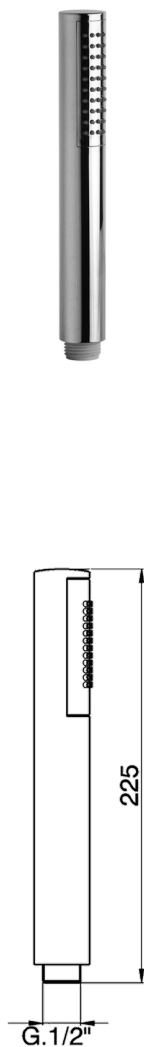

Duchita Minimalista SHOWER_SS014230

MODELO **SS014230**

Duchita Minimalista, una función Ø 26 mm de ABS

ACABADOS DISPONIBLES

- **21** 21 Cromo
- **2B** 2B Níquel Brillo
- **2F** 2F Níquel Cepillado
- **40** 40 Negro Mate
- **4Q** 4Q Blanco mate
- **2W** 2W Oro Cepillado

CARACTERÍSTICAS

2025-01-31