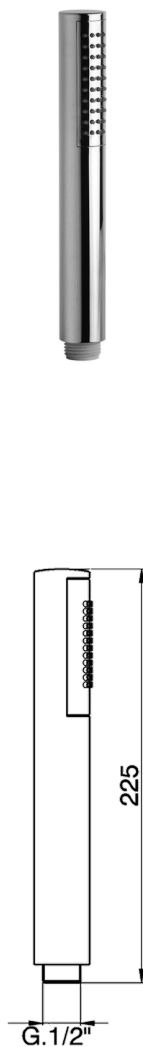

Duchita Minimalista SHOWER_SS014230

MODELO **SS014230**

Duchita Minimalista, una función Ø 26 mm de ABS

ACABADOS DISPONIBLES

- **21** 21 Cromo
- **2B** 2B Níquel Brillo
- **2F** 2F Níquel Cepillado
- **40** 40 Negro Mate
- **4Q** 4Q Blanco mate
- **2W** 2W Oro Cepillado

CARACTERÍSTICAS

2025-01-31