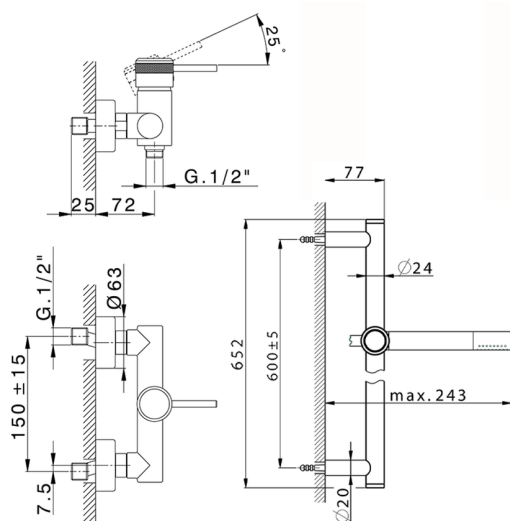

Ducha monomando con duplex CHRONOS_CR000460

MODELO **CR000460**

Ducha monomando con duplex, Barra 60 cm con soporte corredero, duchita una función minimal Ø24mm de Latón, flexible liso SUPREME 150 cm

ACABADOS DISPONIBLES

-  **21** 21 Cromo
-  **2F** 2F Níquel Cepillado
-  **2Q** 2Q Black Titanium

CARACTERÍSTICAS

Recambio Cartucho **ZZ95409000**

Cartucho Monomando 35 mm

EcoStop

La función EcoStop limita el caudal del agua aproximadamente el 50% de la salida máxima con una leve resistencia en la maneta. Basta con empujar ligeramente más allá de la mitad del tope sólo cuando se requiera la salida máxima de agua. Esto permitirá ahorrar hasta un 50% de agua.