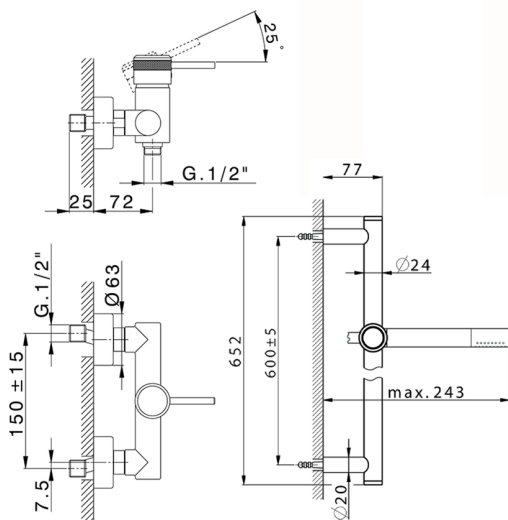

Ducha monomando con duplex CHRONOS_CR000460

MODELO **CR000460**

Ducha monomando con duplex, Barra 60 cm con soporte corredero, duchita una función minimal Ø24mm de Latón, flexible liso SUPREME 150 cm

ACABADOS DISPONIBLES

-  **21** 21 Cromo
-  **2F** 2F Níquel Cepillado
-  **2Q** 2Q Black Titanium

CARACTERÍSTICAS

Recambio Cartucho **ZZ95409000**

Cartucho Monomando 35 mm

EcoStop

La función EcoStop limita el caudal del agua aproximadamente el 50% de la salida máxima con una leve resistencia en la maneta. Basta con empujar ligeramente más allá de la mitad del tope sólo cuando se requiera la salida máxima de agua. Esto permitirá ahorrar hasta un 50% de agua.