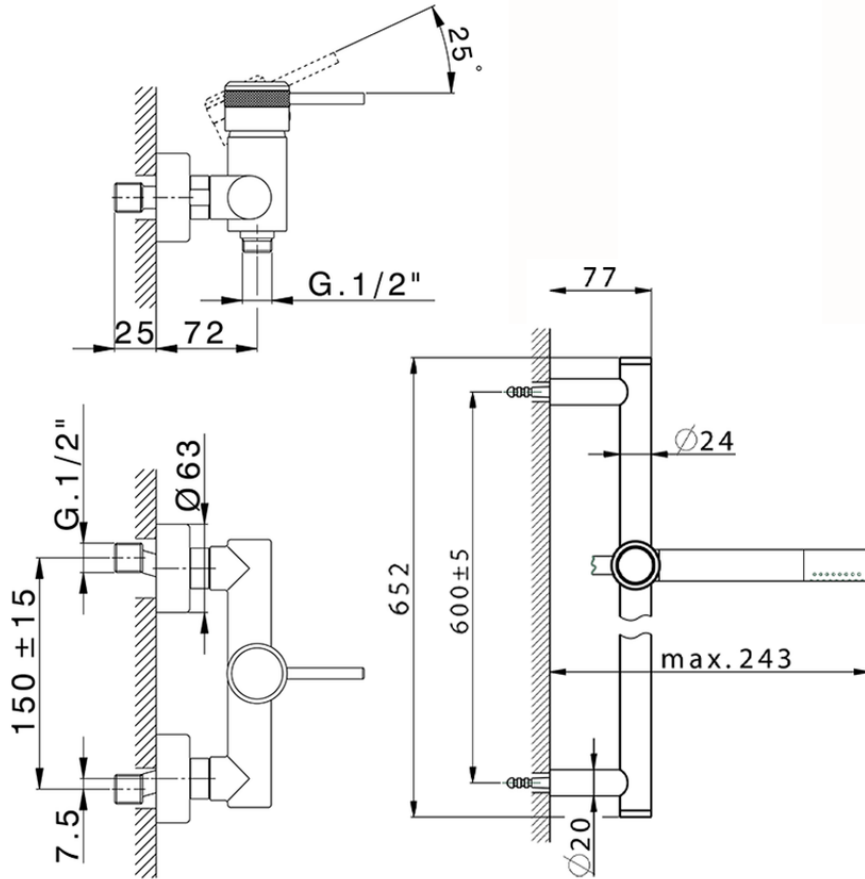

Ducha monomando con duplex CHRONOS\_CR000460

CR000460

<https://es.huberitalia.com/ducha-monomando-con-duplex-chronos-cr000460>

2026-04-30