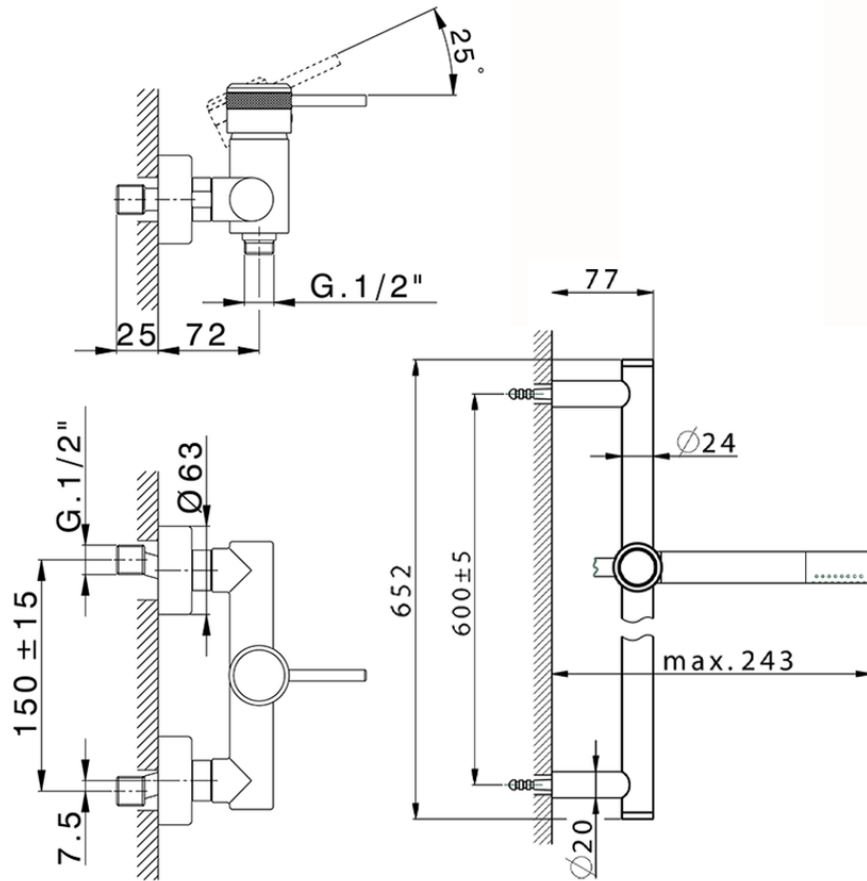

Ducha monomando con duplex CHRONOS\_CR000460

CR000460

<https://es.huberitalia.com/ducha-monomando-con-duplex-chronos-cr000460>

2026-05-20