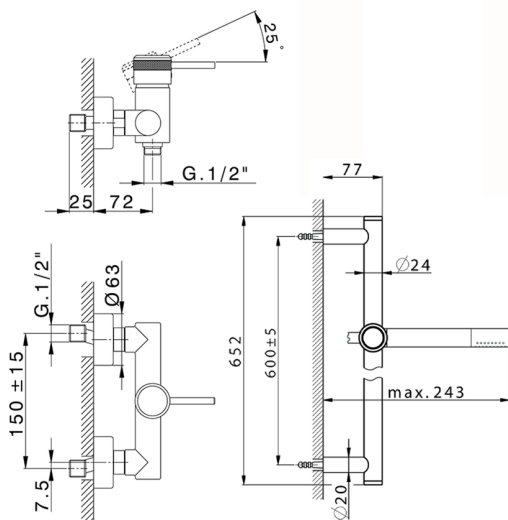

## Ducha monomando con duplex CHRONOS\_CR000460

MODELO **CR000460**

Ducha monomando con duplex, Barra 60 cm con soporte corredero, duchita una función minimal Ø24mm de Latón, flexible liso SUPREME 150 cm

ACABADOS DISPONIBLES

-  **21** 21 Cromo
-  **2F** 2F Níquel Cepillado
-  **2Q** 2Q Black Titanium

CARACTERÍSTICAS

Recambio Cartucho **ZZ95409000**

**Cartucho Monomando 35 mm**

### EcoStop

La función EcoStop limita el caudal del agua aproximadamente el 50% de la salida máxima con una leve resistencia en la maneta. Basta con empujar ligeramente más allá de la mitad del tope sólo cuando se requiera la salida máxima de agua. Esto permitirá ahorrar hasta un 50% de agua.