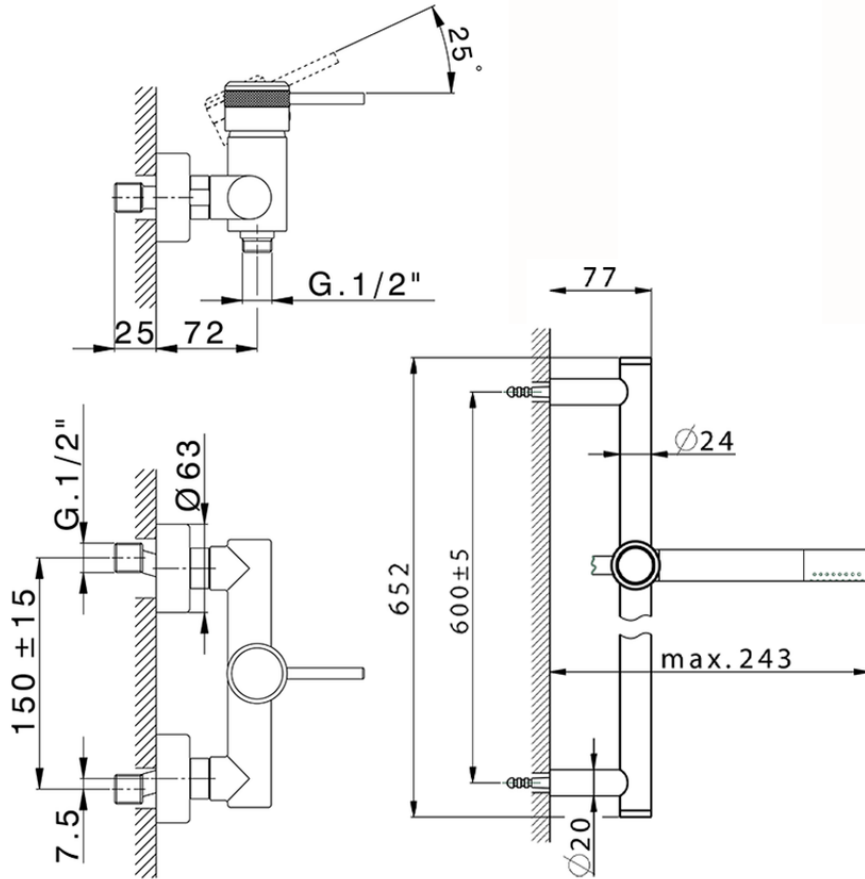

Ducha monomando con duplex CHRONOS_CR000460

CR000460

<https://es.huberitalia.com/ducha-monomando-con-duplex-chronos-cr000460>

2026-06-10