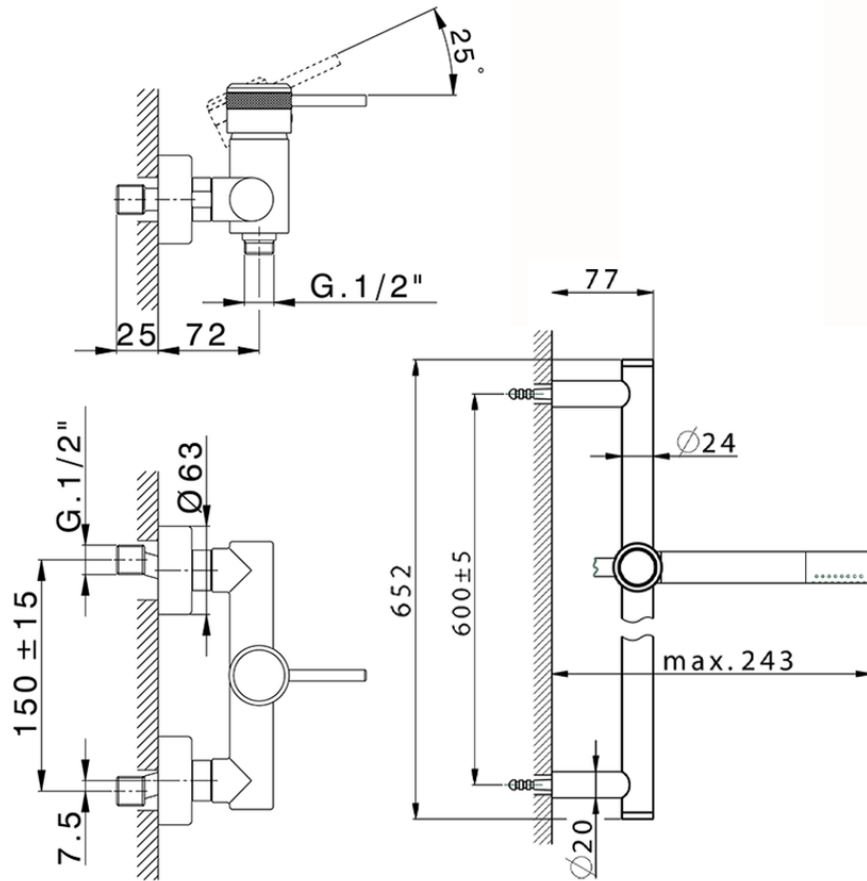

Ducha monomando con duplex CHRONOS_CR000460

CR000460

<https://es.huberitalia.com/ducha-monomando-con-duplex-chronos-cr000460>

2026-05-20