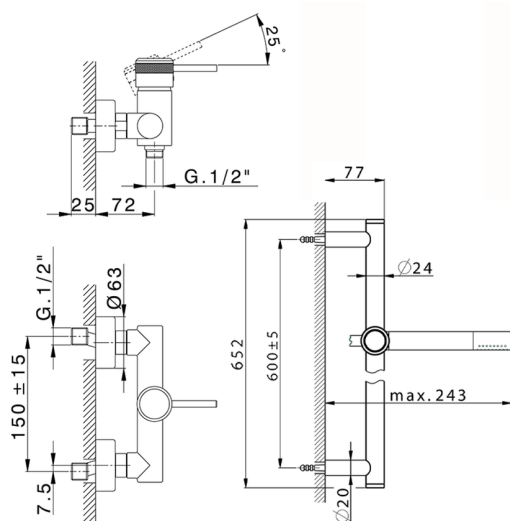

## Ducha monomando con duplex CHRONOS\_CR000460

MODELO **CR000460**

Ducha monomando con duplex, Barra 60 cm con soporte corredero, duchita una función minimal Ø24mm de Latón, flexible liso SUPREME 150 cm

ACABADOS DISPONIBLES

-  **21** 21 Cromo
-  **2F** 2F Níquel Cepillado
-  **2Q** 2Q Black Titanium

CARACTERÍSTICAS

Recambio Cartucho **ZZ95409000**

**Cartucho Monomando 35 mm**

### EcoStop

La función EcoStop limita el caudal del agua aproximadamente el 50% de la salida máxima con una leve resistencia en la maneta. Basta con empujar ligeramente más allá de la mitad del tope sólo cuando se requiera la salida máxima de agua. Esto permitirá ahorrar hasta un 50% de agua.