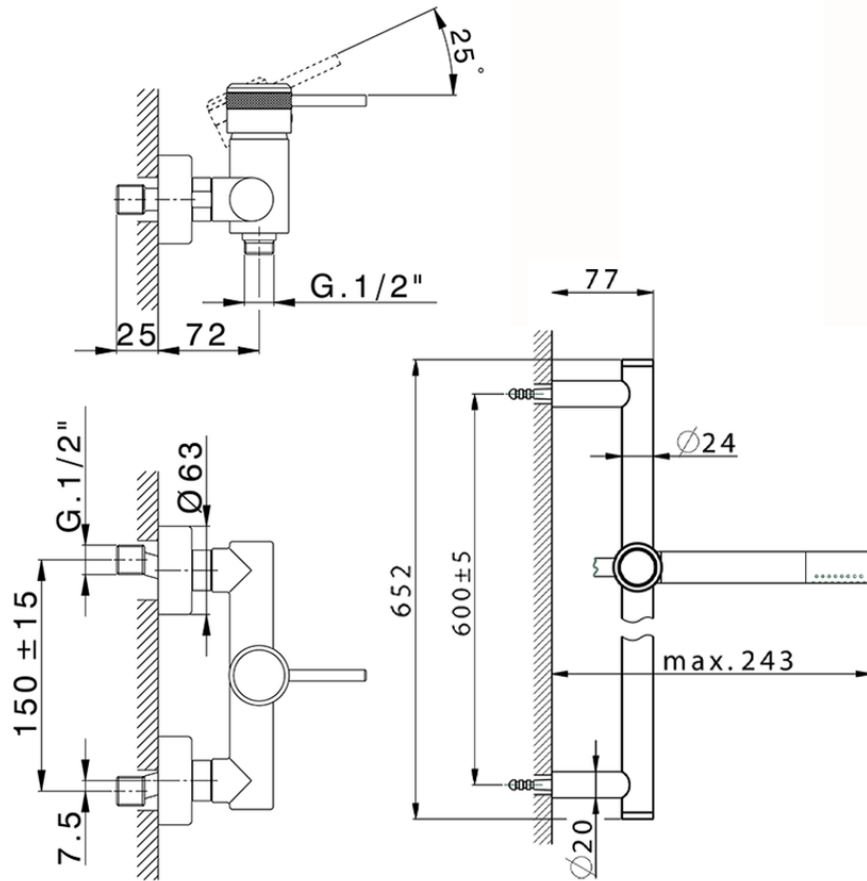

Ducha monomando con duplex CHRONOS_CR000460

CR000460

<https://es.huberitalia.com/ducha-monomando-con-duplex-chronos-cr000460>

2026-06-15