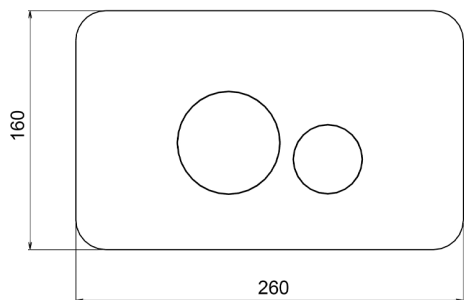

ACABADOS DISPONIBLES

D1 D1 Inox Cepillado

21 21 Cromo

40 40 Negro Mate

4Q 4Q Blanco Mate

2W 2W Oro Cepillado

3W 3W Brushed Black Titanium

2026-06-13