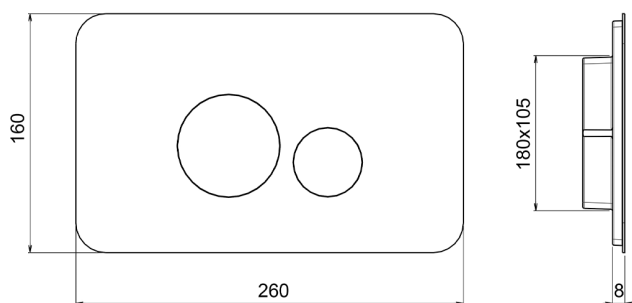

Pulsador para WC Universal inox AISI 304 COMPLEMENTOS_ZB001860

MODELO **ZB001860**

Pulsador para WC Universal inox AISI 304, con botones redondos accionables frontalmente, doble descarga con ahorro hídrico, compatible con cisternas: Geberit (mod. Sigma 8cm - 12cm), Tece (mod. 2003-2020, 2021-Now), Viega (mod. Prevista 3H, 3L, 3F), Oli (mod. 74 - 120Plus, Expert Quadra Plus)