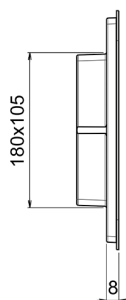

Pulsador para WC Universal inox AISI 304 COMPLEMENTOS_ZB001860

MODELO **ZB001860**

Pulsador para WC Universal inox AISI 304, con botones redondos accionables frontalmente, doble descarga con ahorro hídrico, compatible con cisternas: Geberit (mod. Sigma 8cm - 12cm), Tece (mod. 2003-2020, 2021-Now), Viega (mod. Prevista 3H, 3L, 3F), Oli (mod. 74 - 120Plus, Expert Quadra Plus)

ACABADOS DISPONIBLES

D1 D1 Inox Cepillado

21 21 Cromo

40 40 Negro Mate

4Q 4Q Blanco Mate

2W 2W Oro Cepillado

3W 3W Brushed Black Titanium

2026-06-13