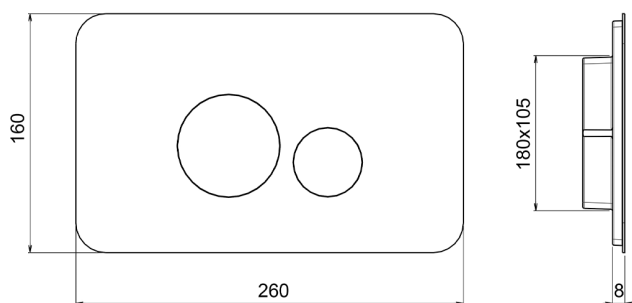

## Pulsador para WC Universal inox AISI 304 COMPLEMENTOS\_ZB001860

MODELO **ZB001860**

Pulsador para WC Universal inox AISI 304, con botones redondos accionables frontalmente, doble descarga con ahorro hídrico, compatible con cisternas: Geberit (mod. Sigma 8cm - 12cm), Tece (mod. 2003-2020, 2021-Now), Viega (mod. Prevista 3H, 3L, 3F), Oli (mod. 74 - 120Plus, Expert Quadra Plus)