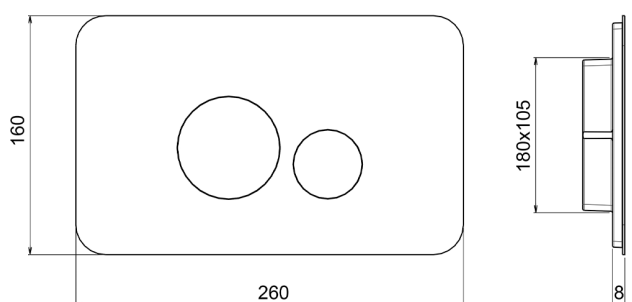

## Pulsador para WC Universal inox AISI 304 COMPLEMENTOS\_ZB001860

MODELO **ZB001860**

Pulsador para WC Universal inox AISI 304, con botones redondos accionables frontalmente, doble descarga con ahorro hídrico, compatible con cisternas: Geberit (mod. Sigma 8cm - 12cm), Tece (mod. 2003-2020, 2021-Now), Viega (mod. Prevista 3H, 3L, 3F), Oli (mod. 74 - 120Plus, Expert Quadra Plus)