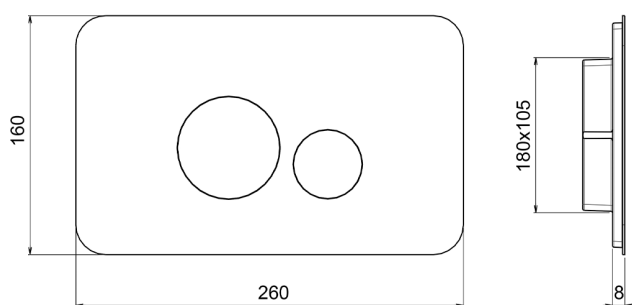

## Pulsador para WC Universal inox AISI 304 COMPLEMENTOS\_ZB001860

MODELO **ZB001860**

Pulsador para WC Universal inox AISI 304, con botones redondos accionables frontalmente, doble descarga con ahorro hídrico, compatible con cisternas: Geberit (mod. Sigma 8cm - 12cm), Tece (mod. 2003-2020, 2021-Now), Viega (mod. Prevista 3H, 3L, 3F), Oli (mod. 74 - 120Plus, Expert Quadra Plus)