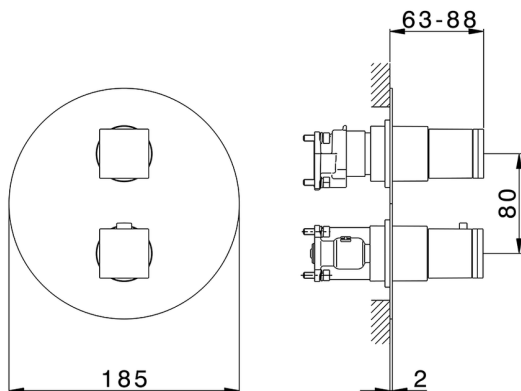

## Conjunto Termostático para One-Box ONE BOX\_DD0BT030

MODELO **DD0BT030**

Conjunto Termostático para One-Box, con DeviaStop  
1-2-3 salidas, profundidad mínima de instalación 67  
mm, sin parte empotrada, para  
art. ZB00B030-ZB00B031

ACABADOS DISPONIBLES

-  **21** 21 Cromo
-  **2F** 2F Níquel Cepillado
-  **40** 40 Negro Mate
-  **4Q** 4Q Blanco Mate

CARACTERÍSTICAS

Recambio Cartucho **24.04A.PP**  
**Cartucho Termostático Plus P 8X20**  
 Instalación **Empotrado**  
 Empotrado 2 **ZB00B031**  
**ZB00B030**