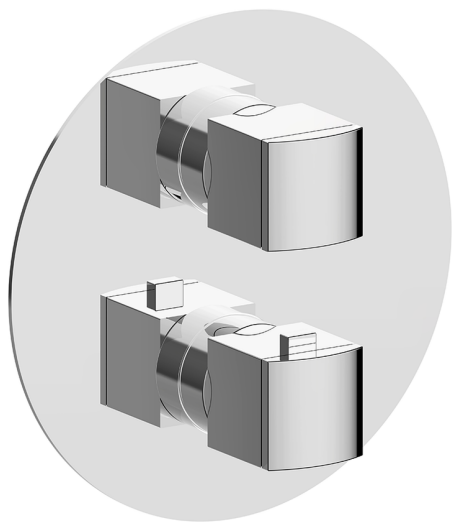

## Conjunto Termostático para One-Box ONE BOX\_DD0BT030

MODELO **DD0BT030**

Conjunto Termostático para One-Box, con DeviaStop  
1-2-3 salidas, profundidad mínima de instalación 67  
mm, sin parte empotrada, para  
art. ZB00B030-ZB00B031

ACABADOS DISPONIBLES

-  **21** 21 Cromo
-  **2F** 2F Níquel Cepillado
-  **40** 40 Negro Mate
-  **4Q** 4Q Blanco Mate

CARACTERÍSTICAS

Recambio Cartucho **24.04A.PP**  
**Cartucho Termostático Plus P 8X20**  
 Instalación **Empotrado**  
 Empotrado 2 **ZB00B031**  
**ZB00B030**

### DeviaStop

La tecnología Huber DeviaStop le permite ajustar el caudal de agua y dirigirla hacia la salida elegida (rociador superior, ducha de mano, etc.).