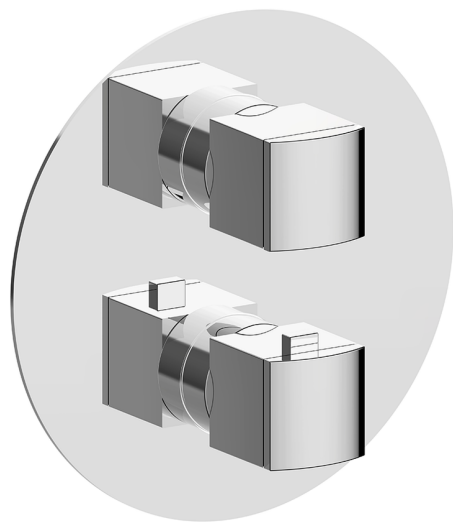

Conjunto Termostático para One-Box ONE BOX_DD0BT030

MODELO **DD0BT030**

Conjunto Termostático para One-Box, con DeviaStop
1-2-3 salidas, profundidad mínima de instalación 67
mm, sin parte empotrada, para
art. ZB00B030-ZB00B031

ACABADOS DISPONIBLES

-  **21** 21 Cromo
-  **2F** 2F Níquel Cepillado
-  **40** 40 Negro Mate
-  **4Q** 4Q Blanco Mate

CARACTERÍSTICAS

Recambio Cartucho **24.04A.PP**
Cartucho Termostático Plus P 8X20
 Instalación **Empotrado**
 Empotrado 2 **ZB00B031**
ZB00B030

DeviaStop

La tecnología Huber DeviaStop le permite ajustar el caudal de agua y dirigirla hacia la salida elegida (rociador superior, ducha de mano, etc.).

Termostático

El Termostático Huber es tu gestor personal del agua, ayudándote a manejar, controlar y ahorrar agua y energía.

One-Box Universal para empotrado, para termostático o monomando 1 o 2 o 3 salidas, sin parte externa, sin silenciadores, con junta para sellado

ACABADOS DISPONIBLES

CARACTERÍSTICAS

Empotrado	1
Instalación	Empotrado