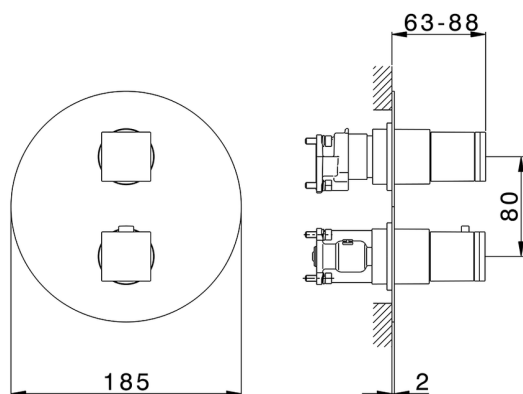

Conjunto Termostático para One-Box ONE BOX_DD0BT030

MODELO **DD0BT030**

Conjunto Termostático para One-Box, con DeviaStop
1-2-3 salidas, profundidad mínima de instalación 67
mm, sin parte empotrada, para
art. ZB00B030-ZB00B031

ACABADOS DISPONIBLES

-  **21** 21 Cromo
-  **2F** 2F Níquel Cepillado
-  **40** 40 Negro Mate
-  **4Q** 4Q Blanco Mate

CARACTERÍSTICAS

Recambio Cartucho **24.04A.PP**
Cartucho Termostático Plus P 8X20
 Instalación **Empotrado**
 Empotrado 2 **ZB00B031**
ZB00B030