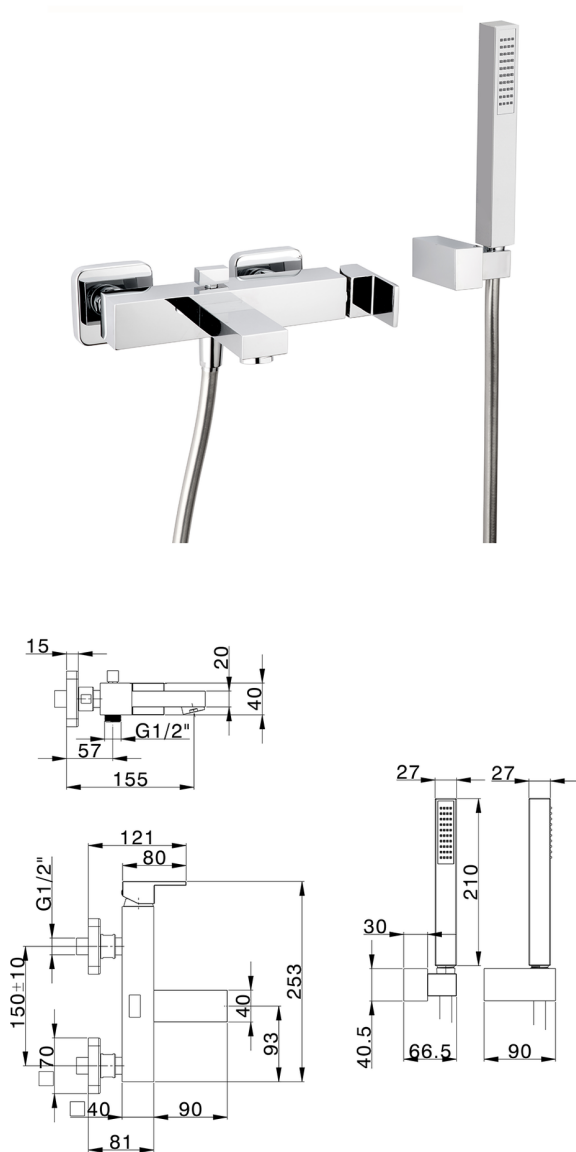

Bañera monomando con duplex NUOVA EGO_NE000124

MODELO **NE000124**

Bañera monomando con duplex, soporte duchita articulado mural, duchita una función minimal.cuadrada 27x27mm ABS, flexible liso SILVERFLEX 150 cm

ACABADOS DISPONIBLES

-  **21** 21 Cromo
-  **2F** 2F Níquel Cepillado
-  **40** 40 Negro Mate
-  **4Q** 4Q Blanco Mate

CARACTERÍSTICAS

Recambio Cartucho **ZZ97179000**

Cartucho Monomando 35 mm

2026-04-10