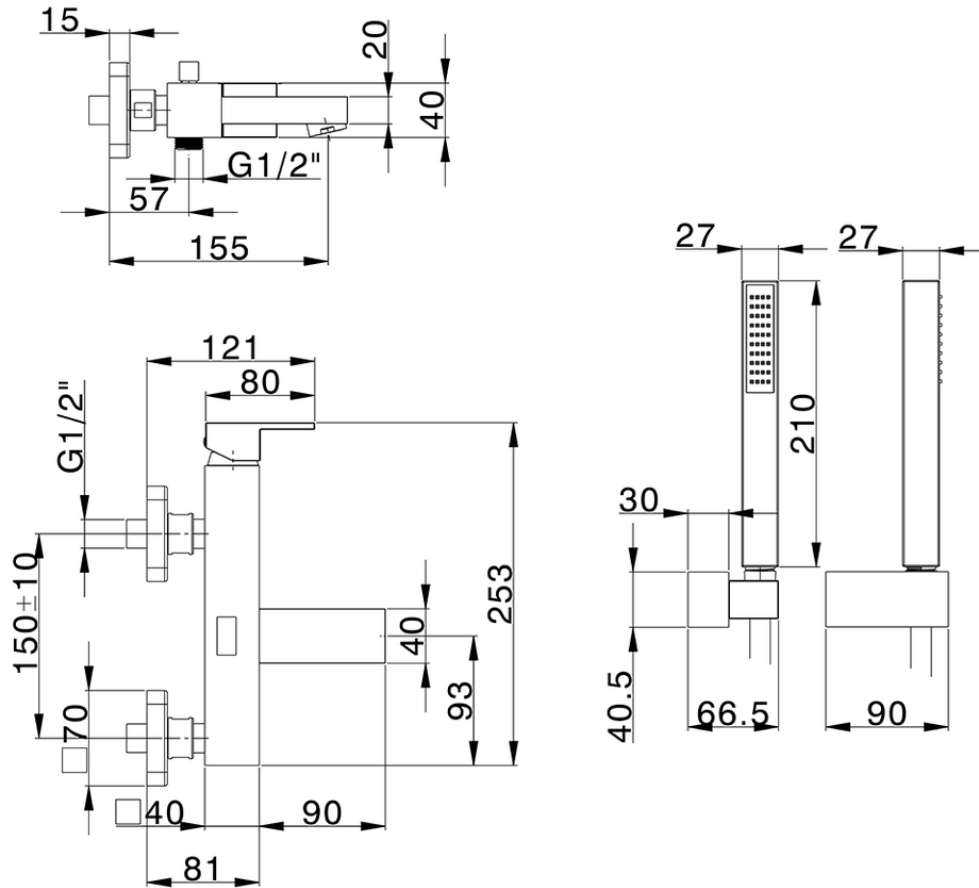

Bañera monomando con duplex NUOVA EGO_NE000124

NE000124

<https://es.huberitalia.com/banera-monomando-con-duplex-nuova-ego-ne000124>

2026-06-15