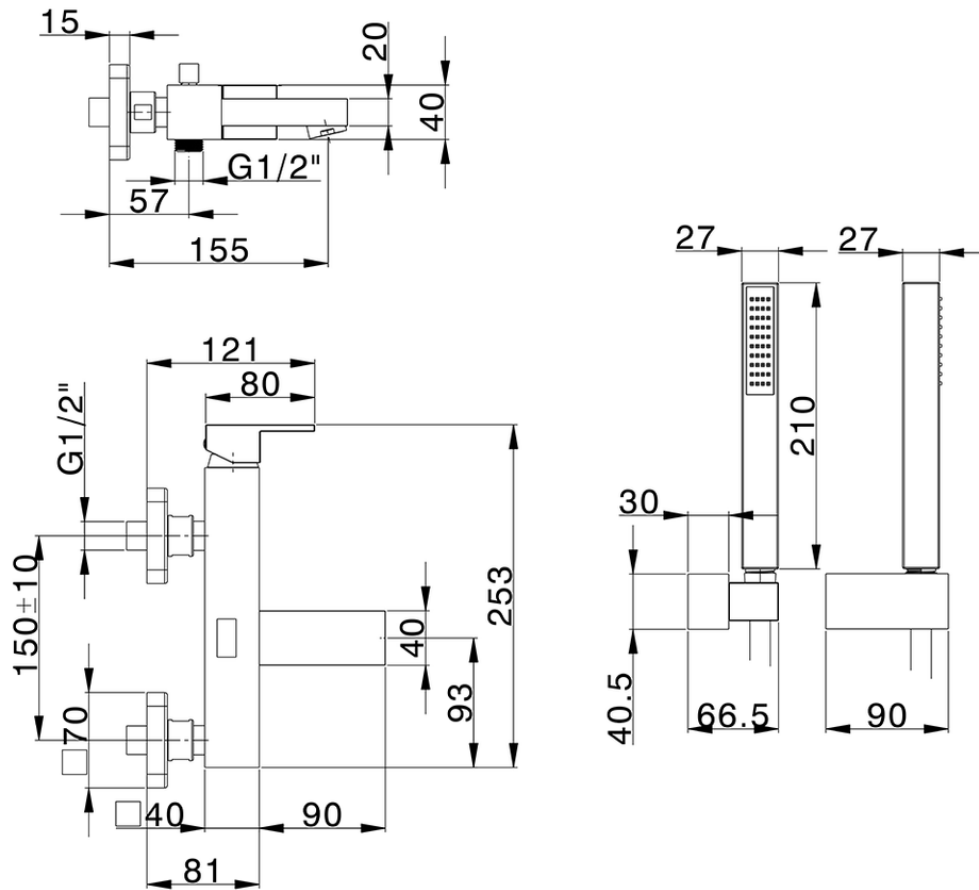

## Bañera monomando con duplex NUOVA EGO\_NE000124

NE000124

<https://es.huberitalia.com/banera-monomando-con-duplex-nuova-ego-ne000124>

2026-04-10