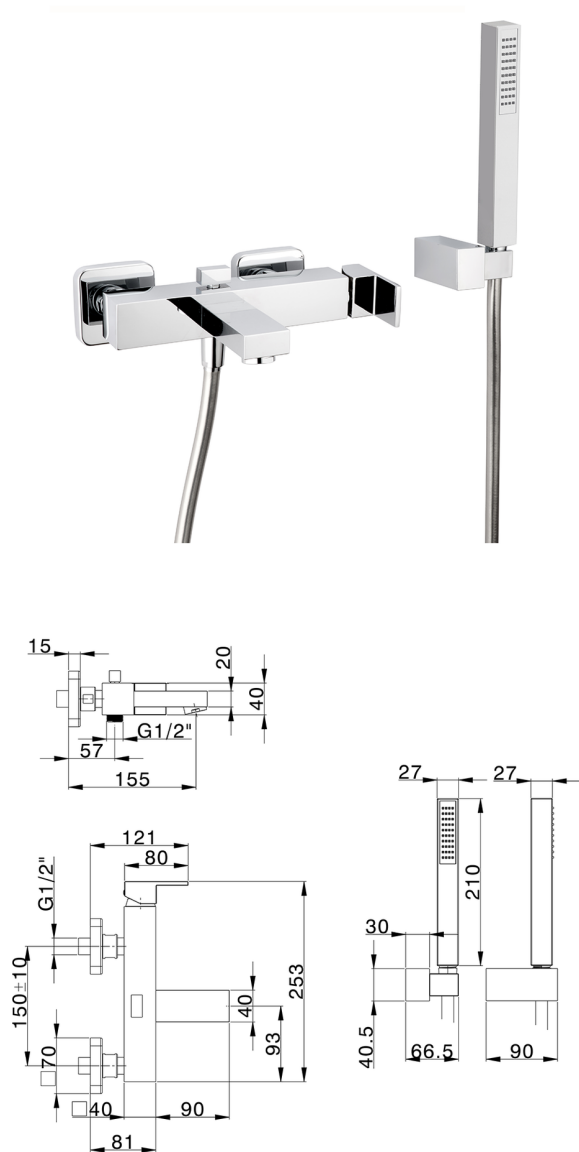

## Bañera monomando con duplex NUOVA EGO\_NE000124

MODELO **NE000124**

Bañera monomando con duplex, soporte duchita articulado mural, duchita una función minimal.cuadrada 27x27mm ABS, flexible liso SILVERFLEX 150 cm

ACABADOS DISPONIBLES

-  **21** 21 Cromo
-  **2F** 2F Níquel Cepillado
-  **40** 40 Negro Mate
-  **4Q** 4Q Blanco Mate

CARACTERÍSTICAS

Recambio Cartucho **ZZ97179000**

**Cartucho Monomando 35 mm**

2026-06-10