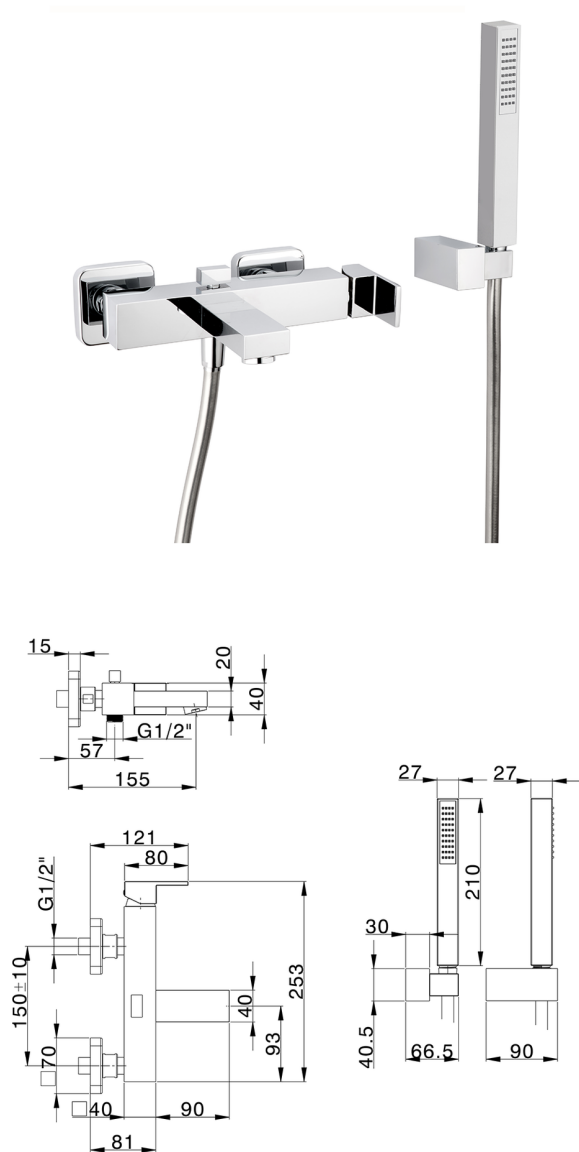

Bañera monomando con duplex NUOVA EGO_NE000124

MODELO **NE000124**

Bañera monomando con duplex, soporte duchita articulado mural, duchita una función minimal.cuadrada 27x27mm ABS, flexible liso SILVERFLEX 150 cm

ACABADOS DISPONIBLES

-  **21** 21 Cromo
-  **2F** 2F Níquel Cepillado
-  **40** 40 Negro Mate
-  **4Q** 4Q Blanco Mate

CARACTERÍSTICAS

Recambio Cartucho **ZZ97179000**

Cartucho Monomando 35 mm

2026-04-30