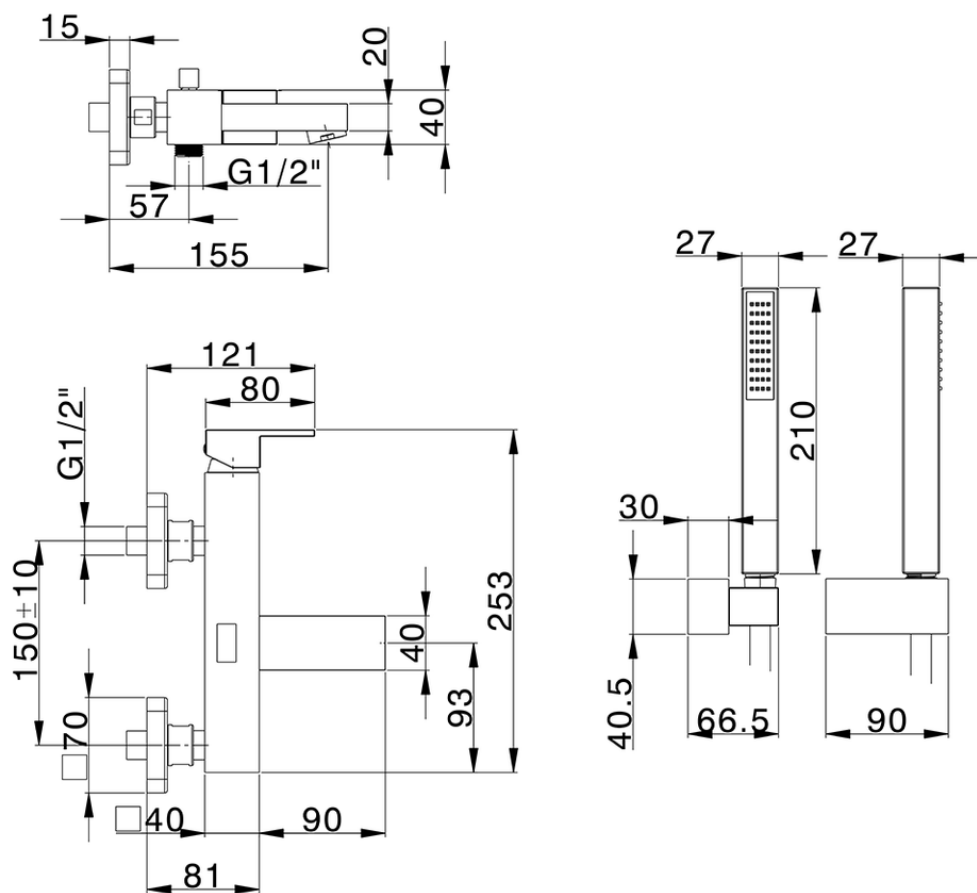

Bañera monomando con duplex NUOVA EGO_NE000124

NE000124

<https://es.huberitalia.com/banera-monomando-con-duplex-nuova-ego-ne000124>

2026-05-20