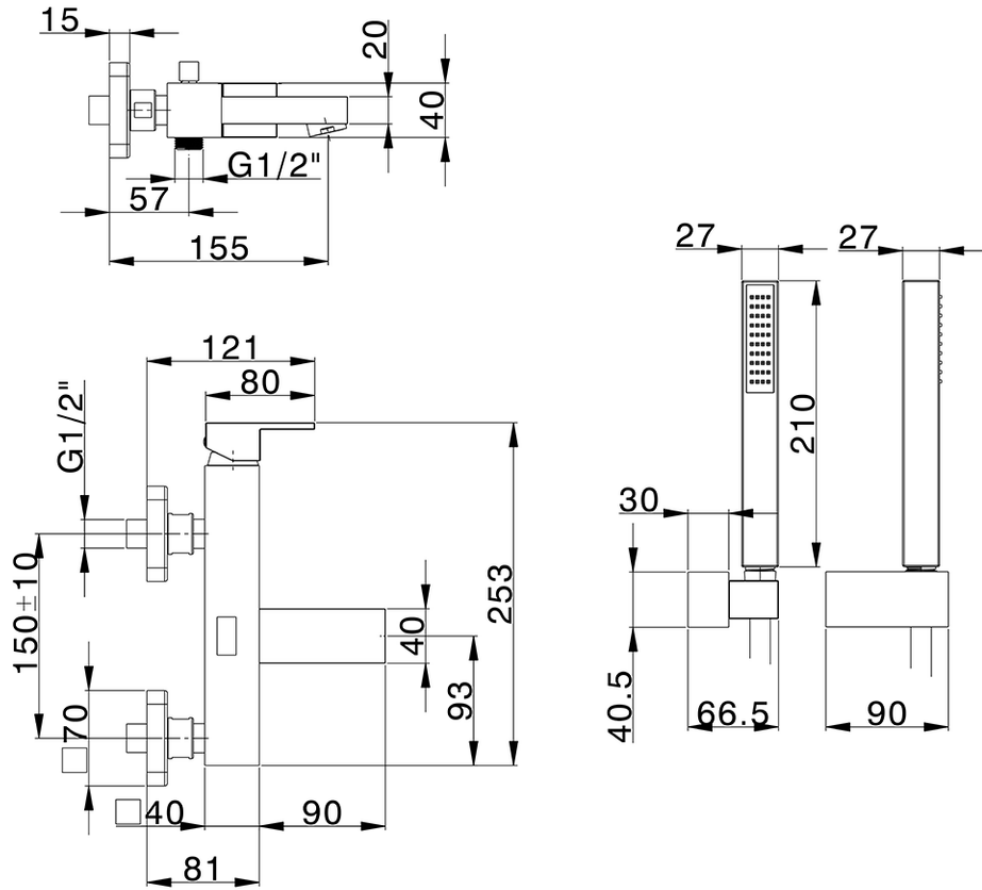

Bañera monomando con duplex NUOVA EGO_NE000124

NE000124

<https://es.huberitalia.com/banera-monomando-con-duplex-nuova-ego-ne000124>

2026-04-09