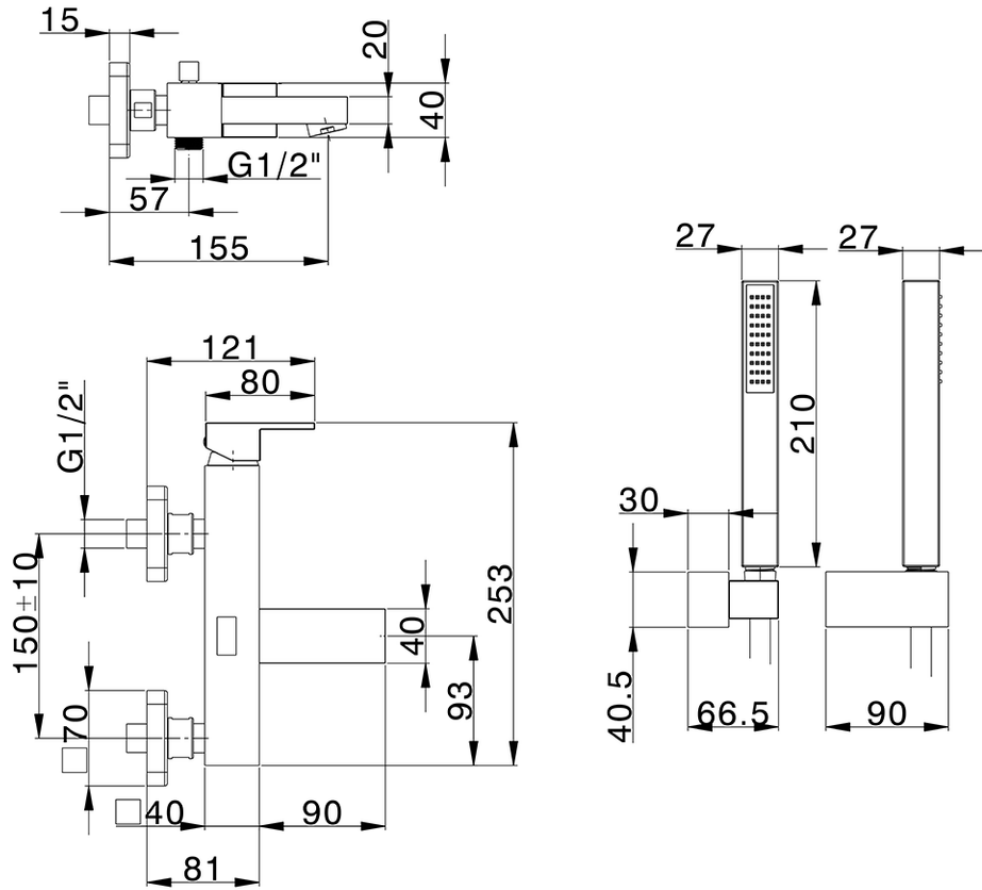

## Bañera monomando con duplex NUOVA EGO\_NE000124

NE000124

<https://es.huberitalia.com/banera-monomando-con-duplex-nuova-ego-ne000124>

2026-06-10