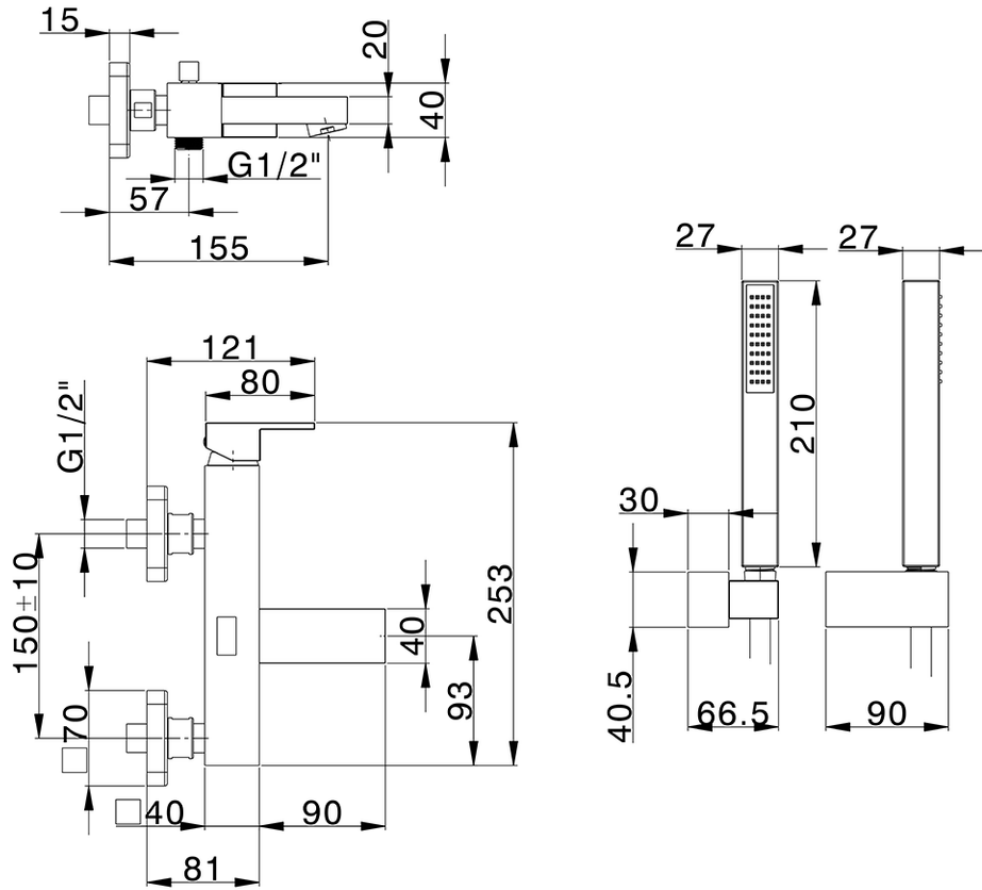

## Bañera monomando con duplex NUOVA EGO\_NE000124

NE000124

<https://es.huberitalia.com/banera-monomando-con-duplex-nuova-ego-ne000124>

2026-04-30