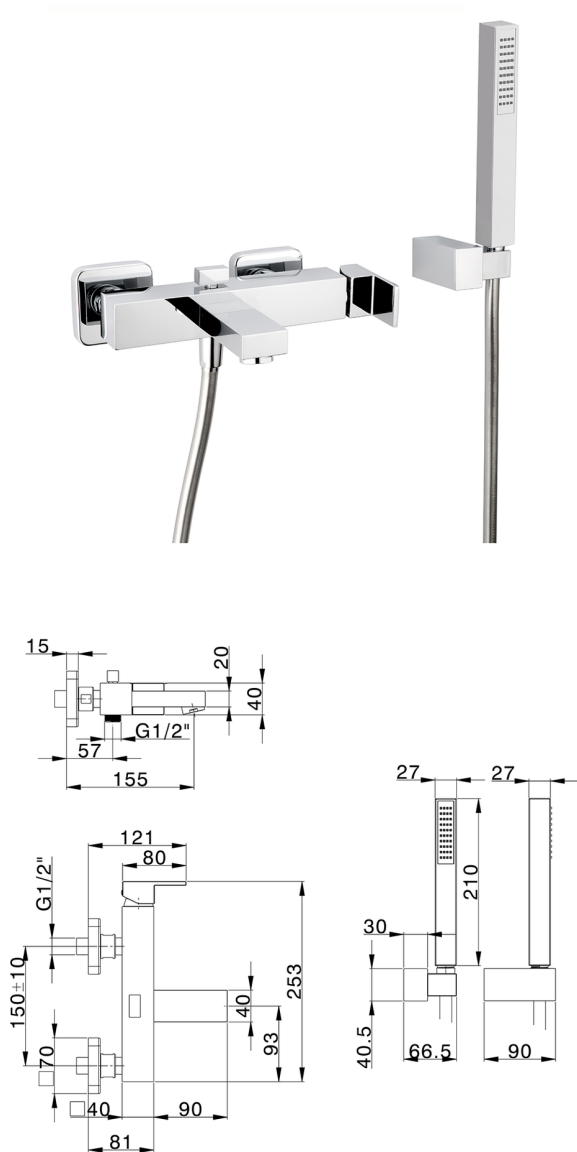

Bañera monomando con duplex NUOVA EGO_NE000124

MODELO **NE000124**

Bañera monomando con duplex, soporte duchita articulado mural, duchita una función minimal.cuadrada 27x27mm ABS, flexible liso SILVERFLEX 150 cm

ACABADOS DISPONIBLES

-  **21** 21 Cromo
-  **2F** 2F Níquel Cepillado
-  **40** 40 Negro Mate
-  **4Q** 4Q Blanco Mate

CARACTERÍSTICAS

Recambio Cartucho **ZZ97179000**

Cartucho Monomando 35 mm

2026-06-30