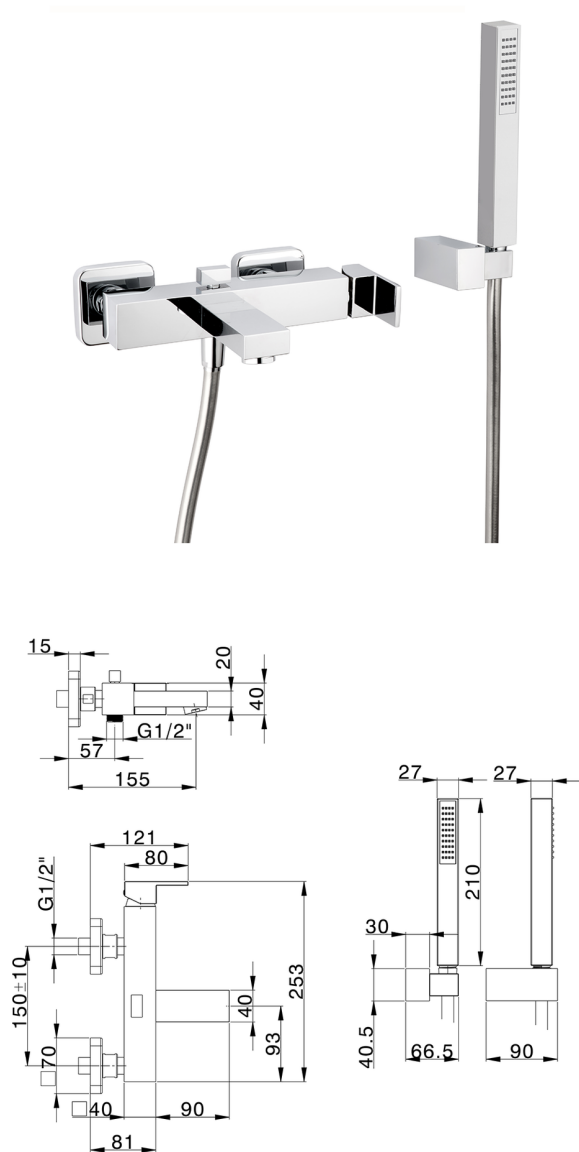

Bañera monomando con duplex NUOVA EGO_NE000124

MODELO **NE000124**

Bañera monomando con duplex, soporte duchita articulado mural, duchita una función minimal.cuadrada 27x27mm ABS, flexible liso SILVERFLEX 150 cm

ACABADOS DISPONIBLES

-  **21** 21 Cromo
-  **2F** 2F Níquel Cepillado
-  **40** 40 Negro Mate
-  **4Q** 4Q Blanco Mate

CARACTERÍSTICAS

Recambio Cartucho **ZZ97179000**

Cartucho Monomando 35 mm

2026-04-10