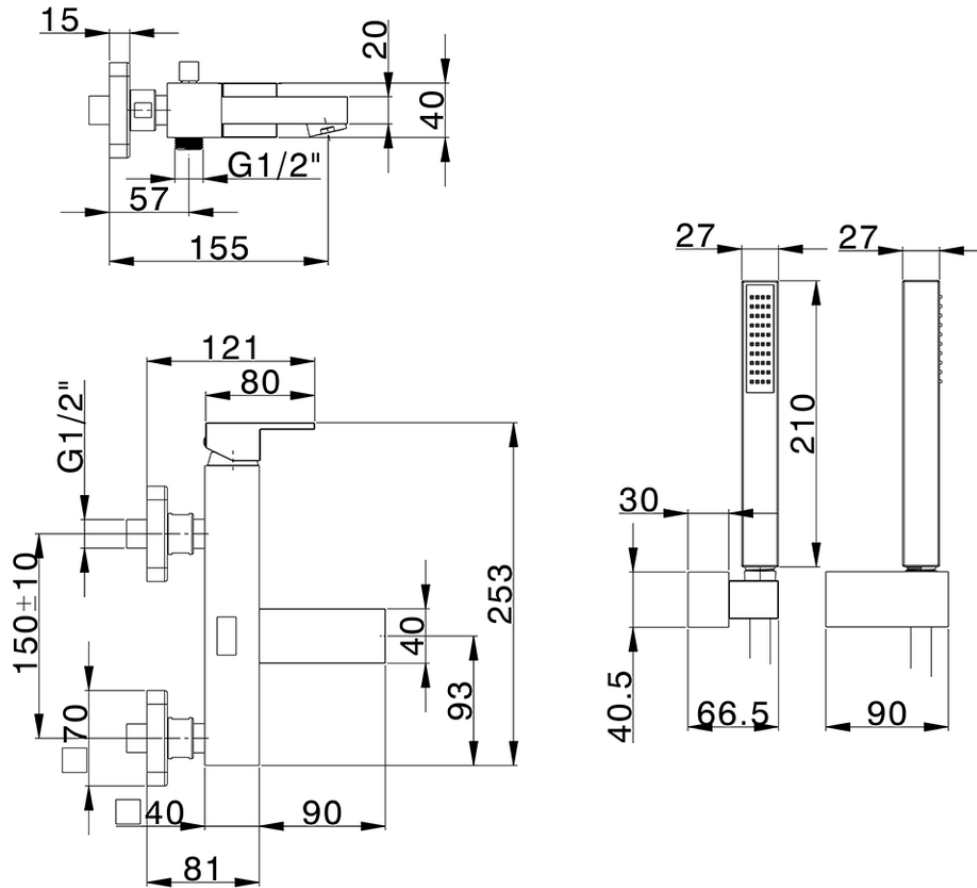

## Bañera monomando con duplex NUOVA EGO\_NE000124

NE000124

<https://es.huberitalia.com/banera-monomando-con-duplex-nuova-ego-ne000124>

2026-07-01