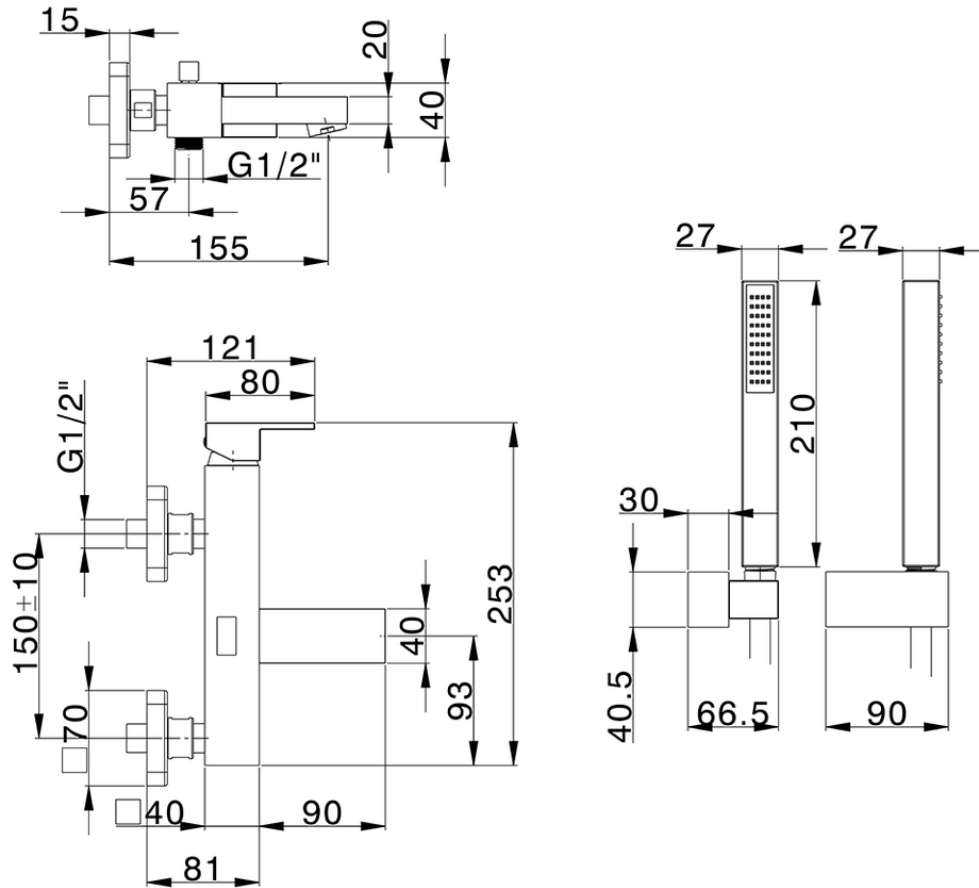

## Bañera monomando con duplex NUOVA EGO\_NE000124

NE000124

<https://es.huberitalia.com/banera-monomando-con-duplex-nuova-ego-ne000124>

2026-04-11