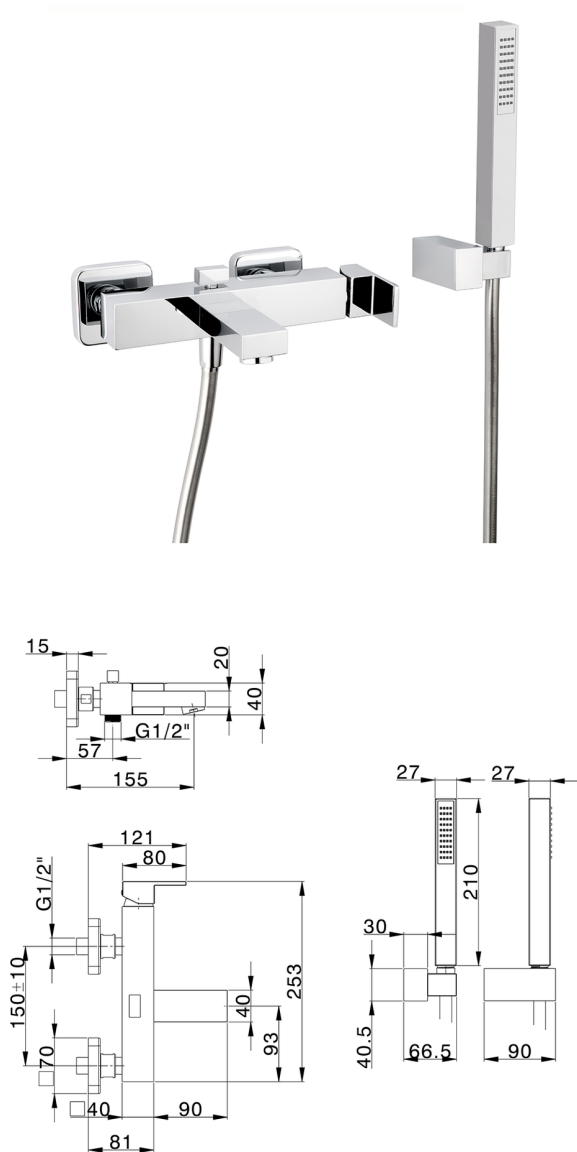

Bañera monomando con duplex NUOVA EGO_NE000124

MODELO **NE000124**

Bañera monomando con duplex, soporte duchita articulado mural, duchita una función minimal.cuadrada 27x27mm ABS, flexible liso SILVERFLEX 150 cm

ACABADOS DISPONIBLES

-  **21** 21 Cromo
-  **2F** 2F Níquel Cepillado
-  **40** 40 Negro Mate
-  **4Q** 4Q Blanco Mate

CARACTERÍSTICAS

Recambio Cartucho **ZZ97179000**

Cartucho Monomando 35 mm

2026-05-20