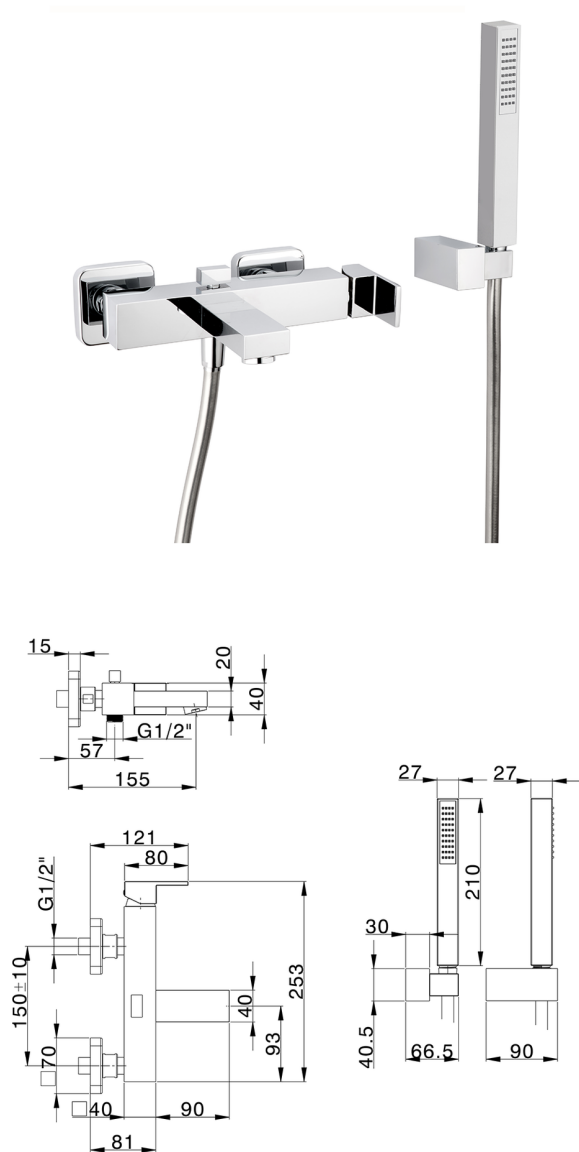

## Bañera monomando con duplex NUOVA EGO\_NE000124

MODELO **NE000124**

Bañera monomando con duplex, soporte duchita articulado mural, duchita una función minimal.cuadrada 27x27mm ABS, flexible liso SILVERFLEX 150 cm

ACABADOS DISPONIBLES

-  **21** 21 Cromo
-  **2F** 2F Níquel Cepillado
-  **40** 40 Negro Mate
-  **4Q** 4Q Blanco Mate

CARACTERÍSTICAS

Recambio Cartucho **ZZ97179000**

**Cartucho Monomando 35 mm**

2026-06-13