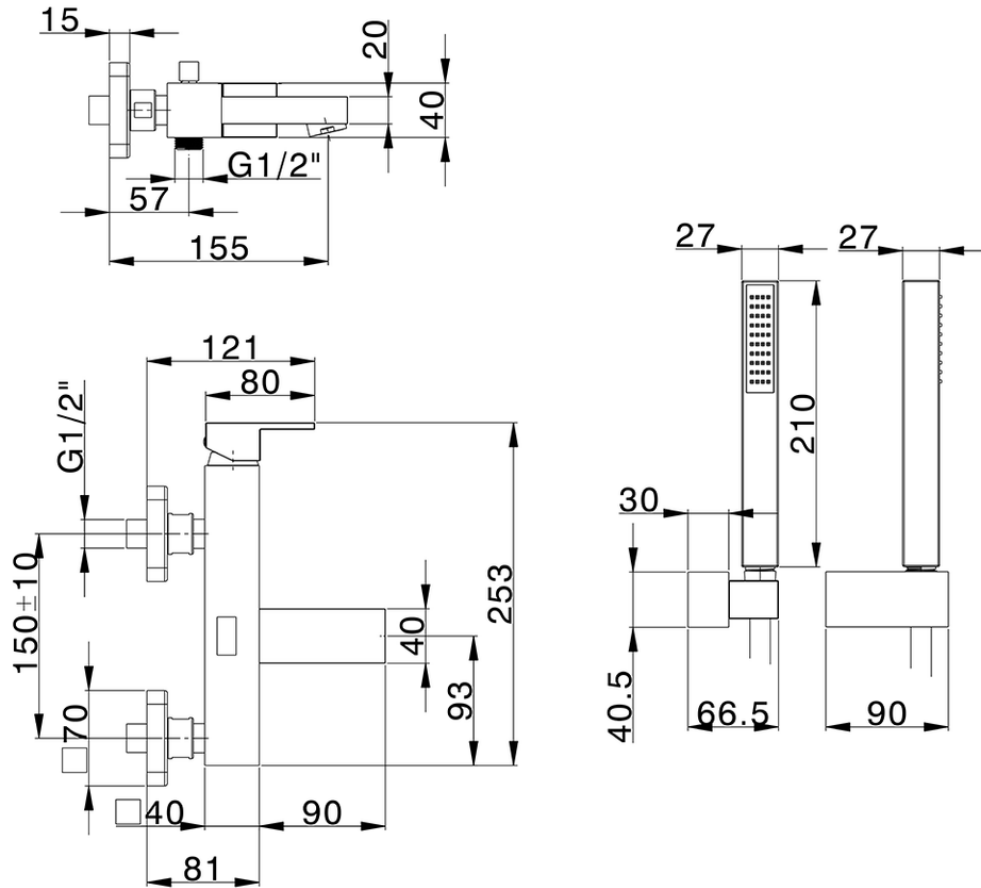

Bañera monomando con duplex NUOVA EGO_NE000124

NE000124

<https://es.huberitalia.com/banera-monomando-con-duplex-nuova-ego-ne000124>

2026-05-20