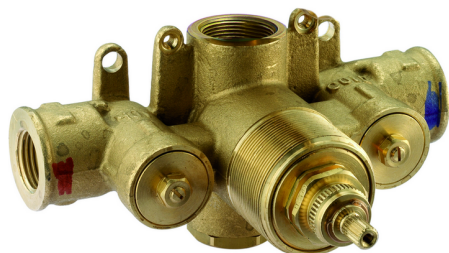

Parte empotrada termostático ducha 1/2" EMPOTRADO_ZB007201

MODELO **ZB007201**

Parte empotrada termostático ducha 1/2", sin llave de paso, sin parte externa

ACABADOS DISPONIBLES

CARACTERÍSTICAS

Instalación	Empotrado
Recambio Cartucho	24.04A.PP
	Cartucho Termostático Plus P 8X20
Empotrado	1

Termostático

El Termostático Huber es tu gestor personal del agua, ayudándote a manejar, controlar y ahorrar agua y energía.

2024-11-21