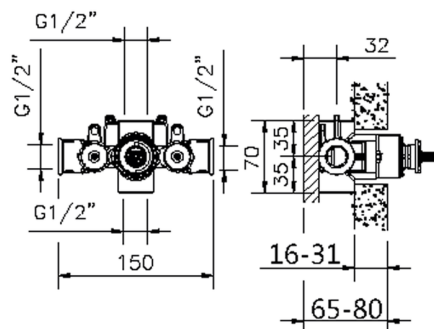

Parte empotrada termostático ducha 1/2" EMPOTRADO_ZB007201

MODELO **ZB007201**

Parte empotrada termostático ducha 1/2", sin llave de paso, sin parte externa

ACABADOS DISPONIBLES

CARACTERÍSTICAS

Instalación	Empotrado
Recambio Cartucho	24.04A.PP
	Cartucho Termostático Plus P 8X20
Empotrado	1