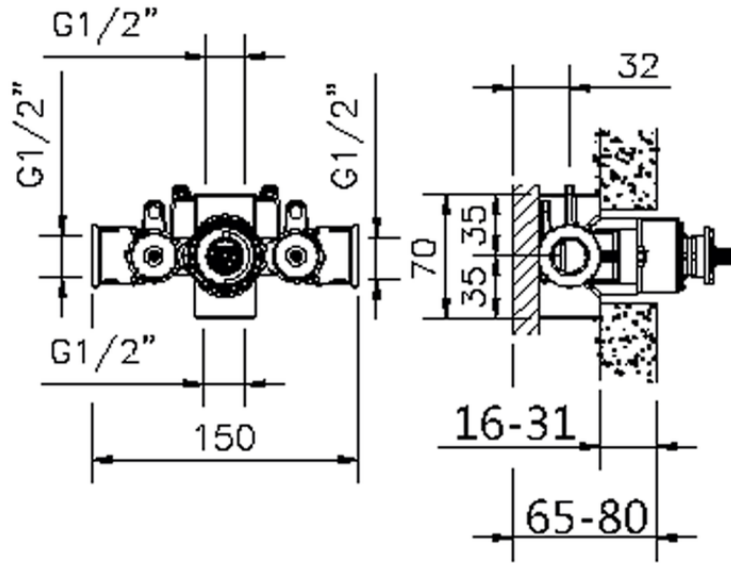

Parte empotrada termostático ducha 1/2" EMPOTRADO_ZB007201

ZB007201

<https://es.huberitalia.com/parte-empotrada-termostatico-ducha-1-2-empotrado-zb007201>

2024-11-21