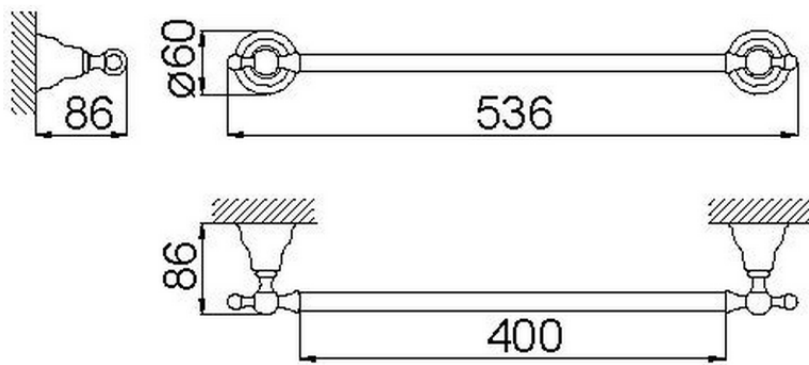

## Toallero 40 cm CROISETTE\_4012.01H.

4012.01H.

<https://es.huberitalia.com/toallero-40-cm-croisette-4012-01h>

2025-04-18