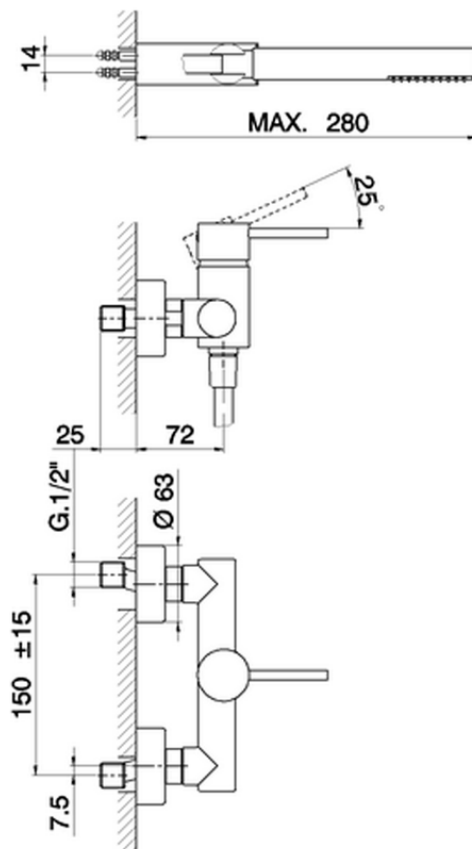

Ducha monomando con duplex TRATTO EVO_TV000450

TV000450

<https://es.huberitalia.com/ducha-monomando-con-duplex-tratto-evo-tv000450>

2024-11-21