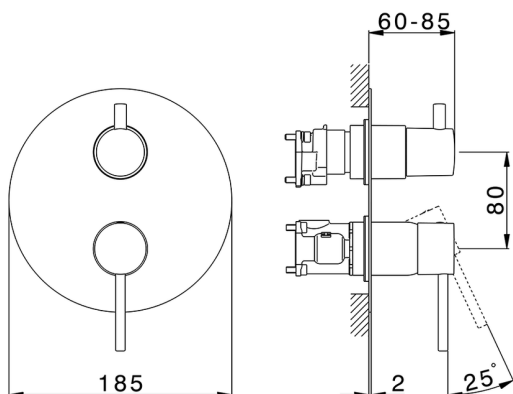

Conjunto Monomando para One-Box ONE BOX_TV0BM030

MODELO **TV0BM030**

Conjunto Monomando para One-Box, con desviador 2-3 salidas, profundidad mínima de instalación 67 mm, sin parte empotrada, para art. ZB00B030-ZB00B031

ACABADOS DISPONIBLES

CARACTERÍSTICAS

Recambio Cartucho **ZZ97179000**

Cartucho Monomando 35 mm

Instalación **Empotrado**

Empotrado 2 **ZB00B031**

ZB00B030

Conjunto Monomando para One-Box ONE BOX_TV0BM030

TV0BM030

<https://es.huberitalia.com/conjunto-monomando-para-one-box-one-box-tv0bm030>

One-Box Universal para empotrado ONE BOX_ZB00B031

MODELO **ZB00B031**

One-Box Universal para empotrado, para termostático o monomando 1 o 2 o 3 salidas, sin parte externa, con silenciadores, con junta para sellado