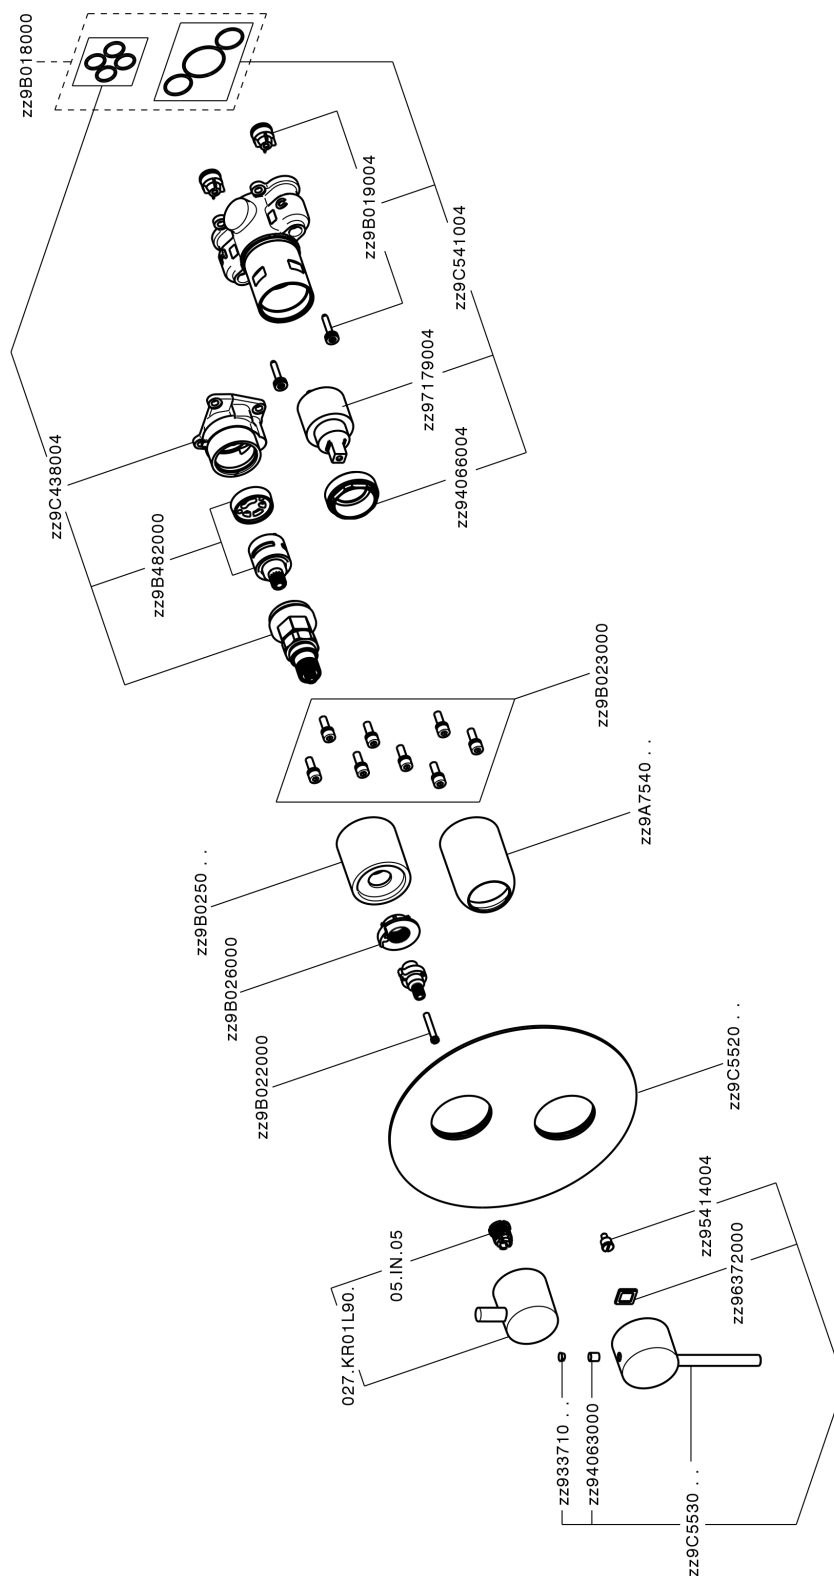

Conjunto Monomando para One-Box ONE BOX_TV0BM030

MODELO **TV0BM030**

Conjunto Monomando para One-Box, con desviador 2-3 salidas, profundidad mínima de instalación 67 mm, sin parte empotrada, para art. ZB00B030-ZB00B031

ACABADOS DISPONIBLES

CARACTERÍSTICAS

Recambio Cartucho **ZZ97179000**

Cartucho Monomando 35 mm

Instalación **Empotrado**

Empotrado 2 **ZB00B031**

ZB00B030

Conjunto Monomando para One-Box ONE BOX_TV0BM030

TV0BM030

<https://es.huberitalia.com/conjunto-monomando-para-one-box-one-box-tv0bm030>

One-Box Universal para empotrado ONE BOX_ZB00B031

MODELO **ZB00B031**

One-Box Universal para empotrado, para termostático o monomando 1 o 2 o 3 salidas, sin parte externa, con silenciadores, con junta para sellado

ACABADOS DISPONIBLES

 **04** 04 Sin Acabado

CARACTERÍSTICAS

Empotrado **1**
 Instalación **Empotrado**

Termostático

El Termostático Huber es tu gestor personal del agua, ayudándote a manejar, controlar y ahorrar agua y energía.