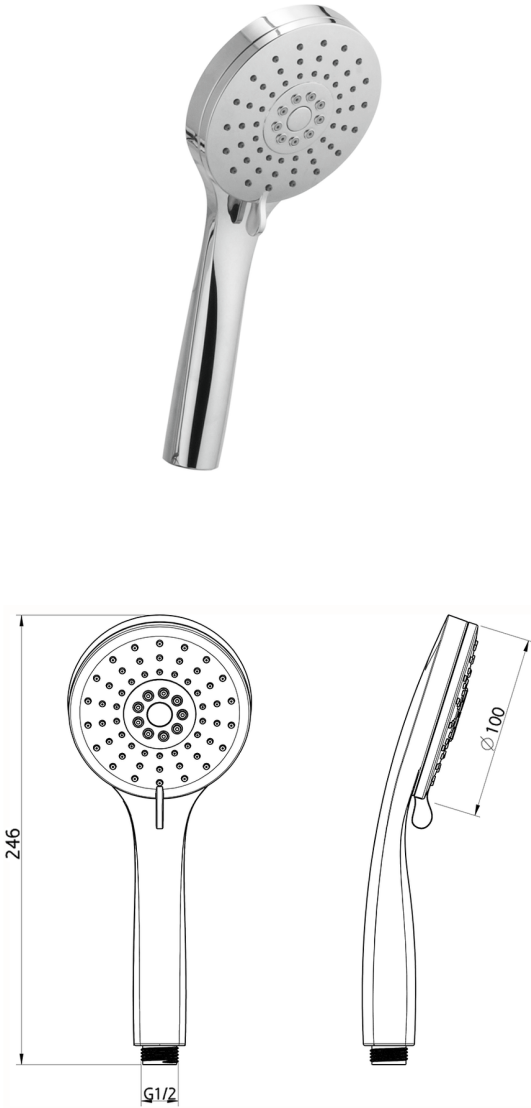

Duchita SHOWER_SS014420

MODELO **SS014420**

Duchita, 3 funciones Ø 100 mm de ABS

ACABADOS DISPONIBLES

- **21** 21 Cromo
- **40** 40 Negro Mate
- **2B** 2B Níquel Brillo
- **2F** 2F Níquel Cepillado
- **4Q** 4Q Blanco mate
- **26** 26 Cobre Viejo
- **2W** 2W Oro Cepillado

CARACTERÍSTICAS

2026-06-10