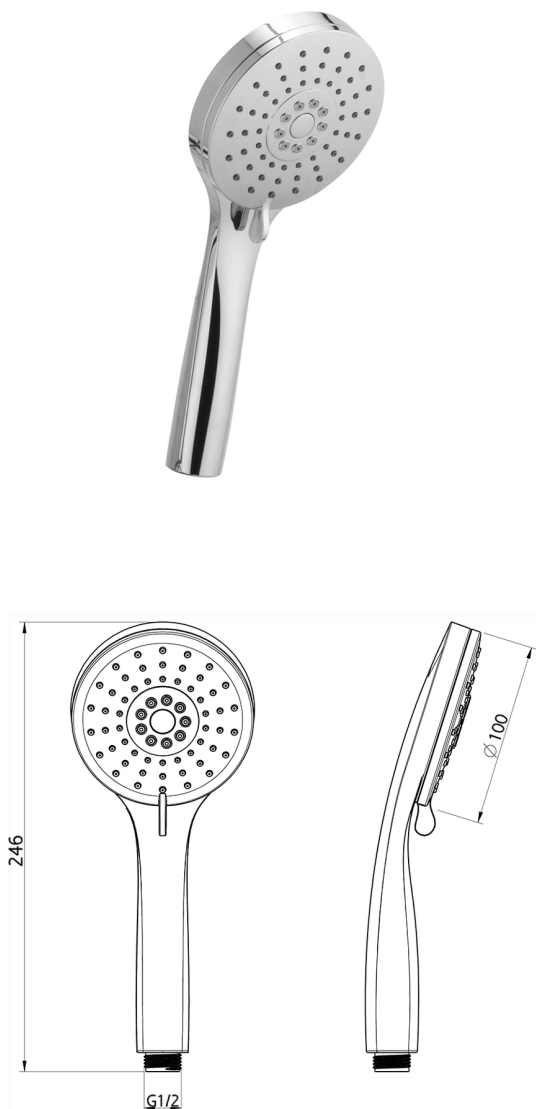

Duchita SHOWER_SS014420

MODELO **SS014420**

Duchita, 3 funciones Ø 100 mm de ABS

ACABADOS DISPONIBLES

- **21** 21 Cromo
- **40** 40 Negro Mate
- **2B** 2B Níquel Brillo
- **2F** 2F Níquel Cepillado
- **4Q** 4Q Blanco mate
- **26** 26 Cobre Viejo
- **2W** 2W Oro Cepillado

CARACTERÍSTICAS

2026-04-16