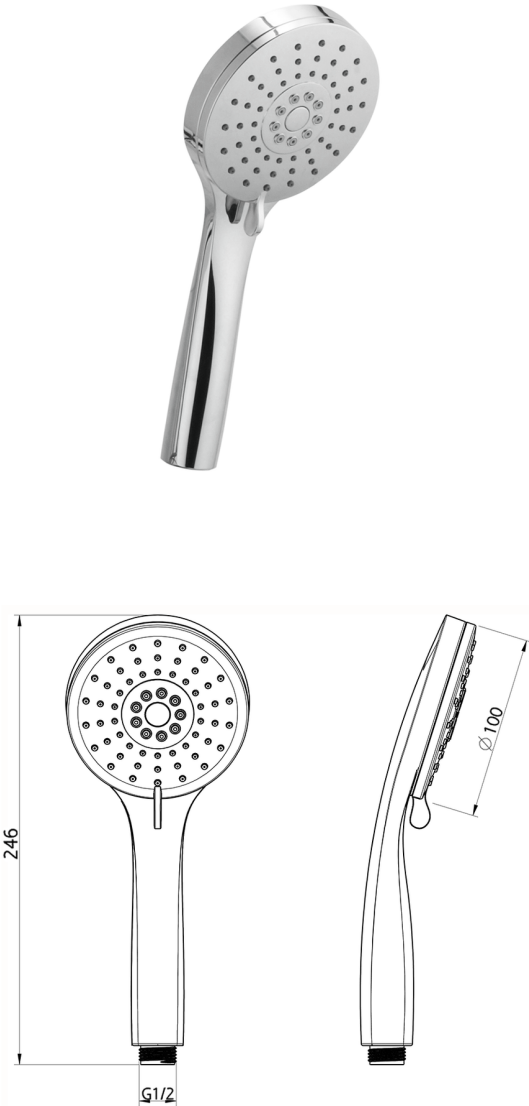

Duchita SHOWER_SS014420

MODELO **SS014420**

Duchita, 3 funciones Ø 100 mm de ABS

ACABADOS DISPONIBLES

- **21** 21 Cromo
- **40** 40 Negro Mate
- **2B** 2B Níquel Brillo
- **2F** 2F Níquel Cepillado
- **4Q** 4Q Blanco mate
- **26** 26 Cobre Viejo
- **2W** 2W Oro Cepillado

CARACTERÍSTICAS

2026-05-20